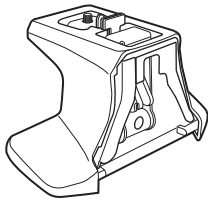

XS250

■価格は全て税込（内税）を表示しています。

キー 1本 ¥880
キー番号を指定してください。
(キーシリンダーに刻印されています。)

カバーセット
(カバー1ヶ・キー2ヶ付)
ISP892 ¥2,750
※キー番号の指定はできません。

ステー本体 1ヶ
ISP891 ¥6,600

インナーブロック 4ヶ
ISP884 ¥880

エンドガーニッシュ
(L・R 各2ヶ)
ISP883 ¥2,200

取付ボルトセット
(4本1組)
ISP96 ¥1,100

トルクノブ 1ヶ
ISP863 ¥2,750

インナープレート 1ヶ
ISP893 ¥440

レンチ 1ヶ
ISP864 ¥330

XS250 メジャー 1ヶ
ISP888 ¥220