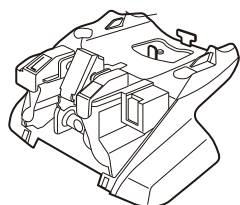

XS200

■価格は全て税込（内税）を表示しています。

キー 1本 ¥880
キー番号を指定してください。
(キーシリンダーに刻印されています。)

カバーL (キー2ヶ付)
ISP849 ¥2,750
※キー番号の指定はできません。

ステーL
ISP847 ¥6,600

ステーR
ISP848 ¥6,600

カバーR (キー2ヶ付)
ISP850 ¥2,750
※キー番号の指定はできません。

インナープレート 1枚
ISP851 ¥440