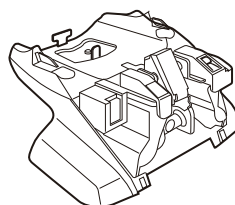

XS200

■価格は全て税込（内税）を表示しています。

キー 1本 ¥880
キー番号を指定してください。
(キーシリンダーに刻印されています。)

カバーL (キー2ヶ付)
ISP849 ¥2,750
※キー番号の指定はできません。

ステーL
ISP847 ¥6,600

ステーR
ISP848 ¥6,600

カバーR (キー2ヶ付)
ISP850 ¥2,750
※キー番号の指定はできません。

インナープレート 1枚
ISP851 ¥440

取付ボルトセット
(4本1組)
ISP852 ¥1,100

トルクノブ 1ヶ
ISP863 ¥2,750

六角レンチ 1ヶ
ISP864 ¥440