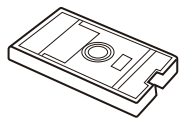

XS200

■価格は全て税込（内税）を表示しています。

キー 1本 ¥880
キー番号を指定してください。
(キーシリンダーに刻印されています。)

カバーL (キー2ヶ付)
ISP849 ¥2,750
※キー番号の指定はできません。

ステーL
ISP847 ¥6,600

ステーR
ISP848 ¥6,600

カバーR (キー2ヶ付)
ISP850 ¥2,750
※キー番号の指定はできません。

インナープレート 1枚
ISP851 ¥440