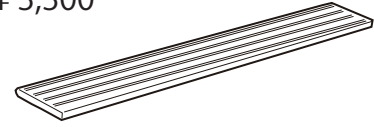

# XA568/569

■価格は全て税込（内税）を表示しています。

フロアパネル 1ヶ  
¥3,300

サイドパネル固定ネジセット  
ISP790 ¥330  
(十字トラストネジ・小ネジ各4ヶ)

サイドパネル（左右共通）1ヶ  
¥3,300

スペーサー  
(4ヶ1組)  
ISP874 ¥880

フロアパネル固定ネジセット  
(12ヶ1組)  
ISP789 ¥440

ナットセット  
ISP867 ¥2,200  
(ナット・スプリングワッシャ・  
ゴムキャップ・四角ボルト 各4ヶ)

取付金具 1ヶ  
ISP866 ¥1,320

フロント・リアパネル 1ヶ  
XA568用 ¥5,500  
XA569用 ¥5,720

ナットプレート (4ヶ1組)  
ISP518 ¥264

六角穴付ボルト (4ヶ1組)  
ISP539 ¥308

ゴムシート  
(6枚1組)

XA568用 ISP868 ¥1,100  
XA569用 ISP1027 ¥1,430

六角レンチ  
ISP97 ¥220