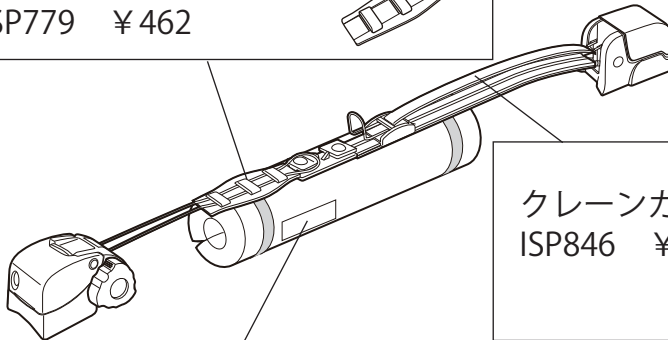

# XA445

■価格は全て税込（内税）を表示しています。

六角レンチ  
ISP97 ¥220

コーナパッド 1枚  
ISP779 ¥462

取付ボルトセット  
ISP845 ¥3,850

(ロングナット・四角ボルト・  
スプリングワッシャー 各4ヶ)

クレーンカバー 1枚  
ISP846 ¥1,100

プロテクター 1ヶ  
ISP865 ¥2,750