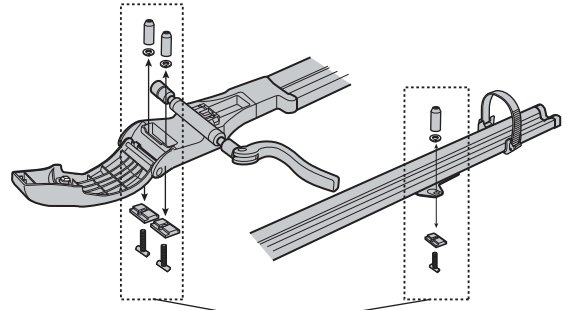

## 取付ボルトセット

ISP844 ¥4,400

(ボルトベース・ロングナット・  
Tボルト・スプリングワッシャー  
各3ヶ)

クイックレバー  
ISP728 ¥3,300

キー 1本 ¥880  
キー番号を指定してください。  
(キーシリンダーに刻印されています。)

ベルトホルダー1ヶ  
ISP731 ¥1,870