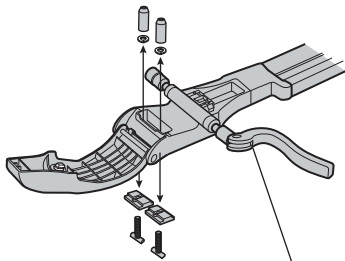

## 取付ボルトセット

ISP844 ¥4,400

(ボルトベース・ロングナット・  
Tボルト・スプリングワッシャー  
各3ヶ)

クイックレバー  
ISP728 ¥3,300

キー 1本 ¥880  
キー番号を指定してください。  
(キーシリンダーに刻印されています。)

ベルトホルダー1ヶ  
ISP731 ¥1,870