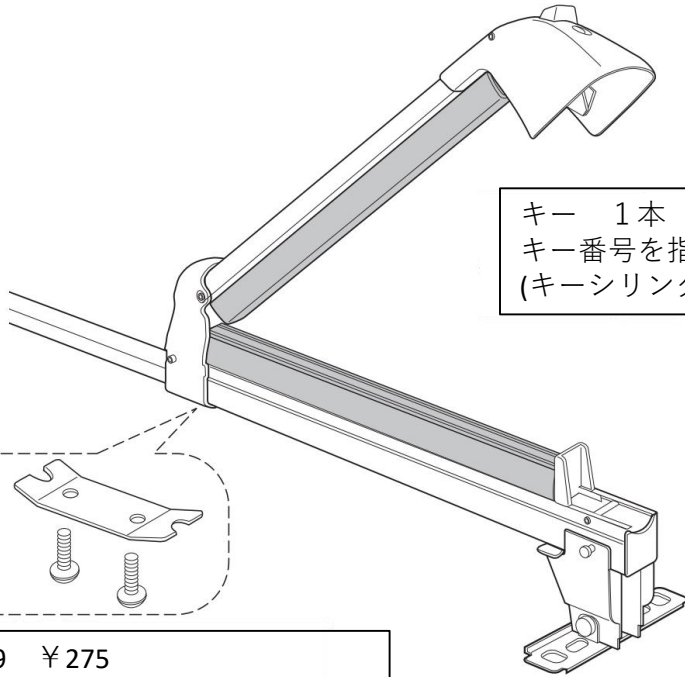

※価格は全て税込（内税）を表示しています。

TX707

キー 1本 ¥880
キー番号を指定してください。
(キーシリンダーに刻印されています。)

ISP29 ¥275
幅固定ボルトセット
(ナットプレート1枚・ボルト2本)

ISP101 ¥880
フレームモール (1.1m)

ISP19 ¥220
六角レンチ (小)

ISP999 ¥550
取付ボルトセット
(4本1組)