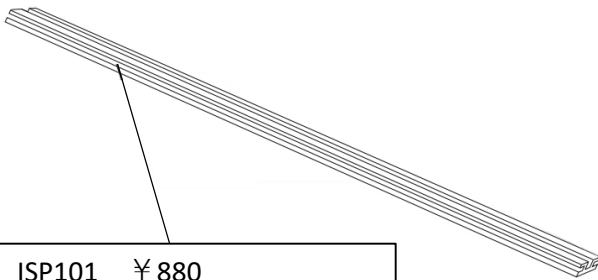

※価格は全て税込（内税）を表示しています。

TX707

キー 1本 ¥880
キー番号を指定してください。
(キーシリンダーに刻印されています。)

ISP29 ¥275
幅固定ボルトセット
(ナットプレート1枚・ボルト2本)

ISP101 ¥880
フレームモール (1.1m)

ISP19 ¥220
六角レンチ (小)

ISP999 ¥550
取付ボルトセット
(4本1組)