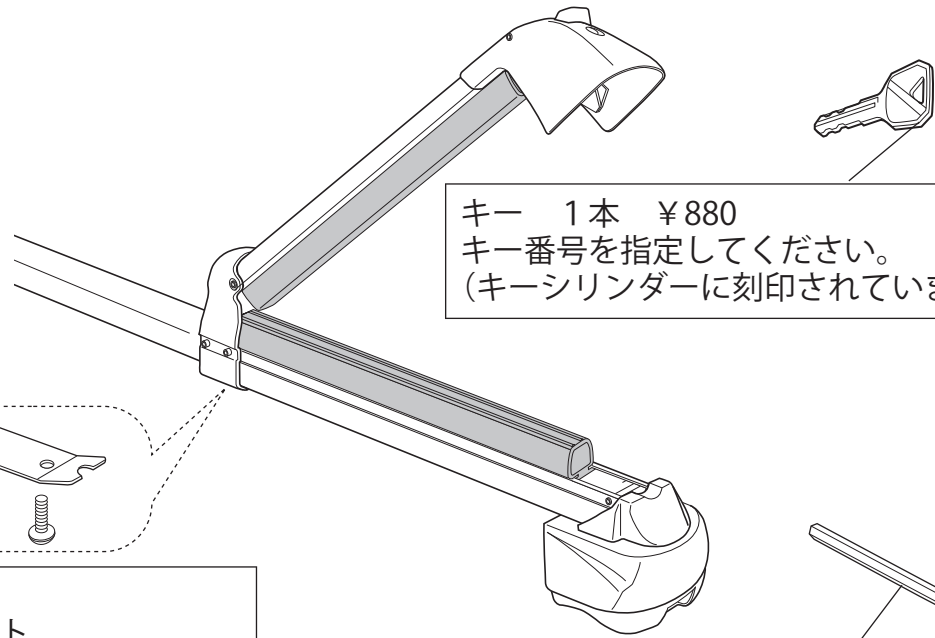

# RH738

キー 1本 ¥880  
キー番号を指定してください。  
(キーシリンダーに刻印されています。)

ISP29 ¥275  
幅固定ボルトセット  
(ナットプレート1ヶ・ボルト2本)

ISP97 ¥220  
六角レンチ (大)

ISP540 完売  
ベースゴム 1枚

ISP673 ¥671  
フックセット  
(フック・スペーサー 各1)

ISP101 ¥880  
フレームモール (1.1m)