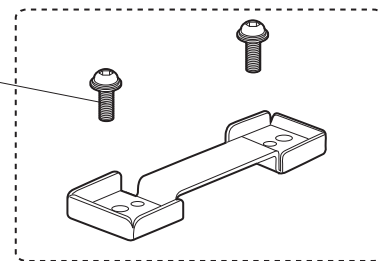

※キー2ヶ付

キー番号の指定はできません。

ブラック：ISP989 ¥3,300

シルバー：ISP613 ¥3,300

取付ボルト M6×15

（4本1組）

ISP999 ¥550

ベースユニットセット