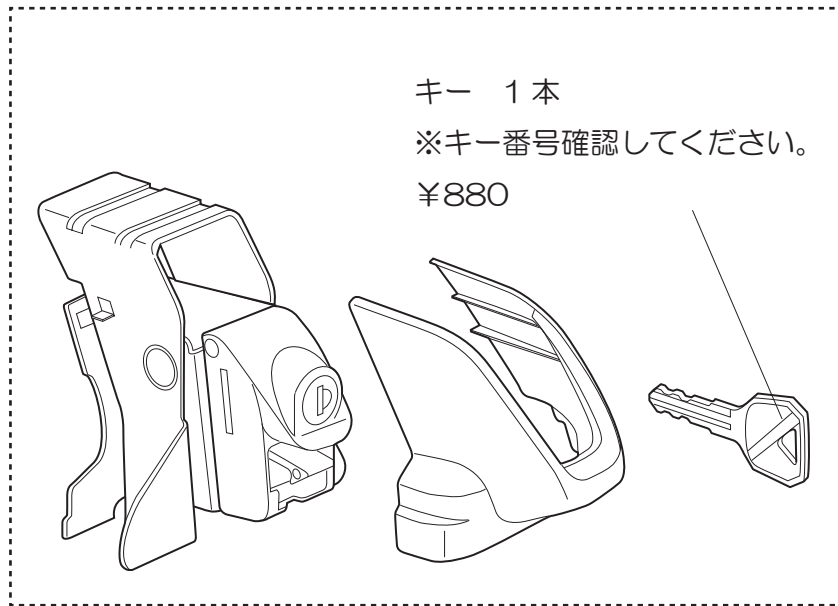

IN-XR・IN-XR-6

キー 1本

※キー番号確認してください。

¥880

XRカバー（1ヶ）

ブラック：ISP986 ¥770

シルバー：ISP614 ¥770

XRステア ASSY（1ヶ）

※キー2ヶ付

キー番号の指定はできません。

ブラック：ISP989 ¥3,300

シルバー：ISP613 ¥3,300

取付ボルト M6×15

（4本1組）

ISP999 ¥550

ベースユニットセット