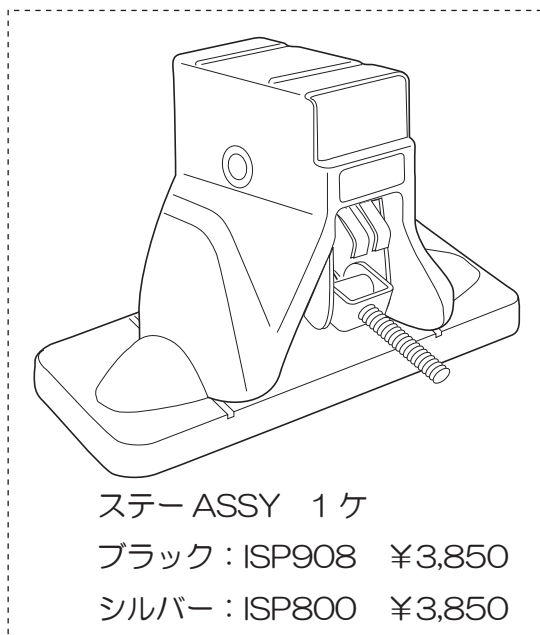

# IN-SU・IN-SU-K5・IN-SU-K6

キープレート 1枚  
ISP543 ¥220

ノブ ASSY (キー2ヶ付)

ISP612 ¥1,980

※キー番号は  
指定できません。

メジャー 1ヶ  
¥220

キー 1本  
※キー番号確認してください。  
¥880

ノブ ASSY 4個セット  
(キー2ヶ付)