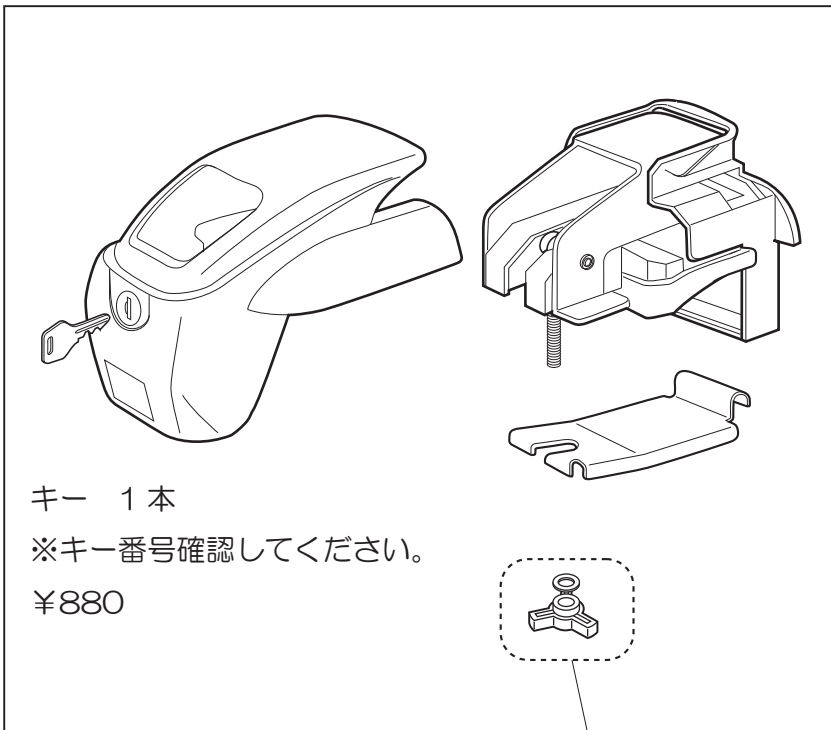

※価格は全て税込（内税）を表示しています。

IN-SR・IN-SR-BK

キー 1本
※キー番号確認してください。
¥880

SRステアASSY (1ヶ)
※キー2ヶ付 キー番号の指定はできません。
シルバー：ISP909 ¥4,400
ブラック：ISP796 ¥4,400

ノブセット
(ノブ・板ナット・ワッシャー各1ヶ)
ISP503 ¥88

SRロックカバー (1ヶ)
※キー2ヶ付
キー番号の指定はできません。
シルバー：ISP133 ¥2,750
ブラック：ISP797 ¥2,750

ホルダー (1ヶ)
ISP131 ¥660

保護シート (4枚1組)
ISP132 ¥352