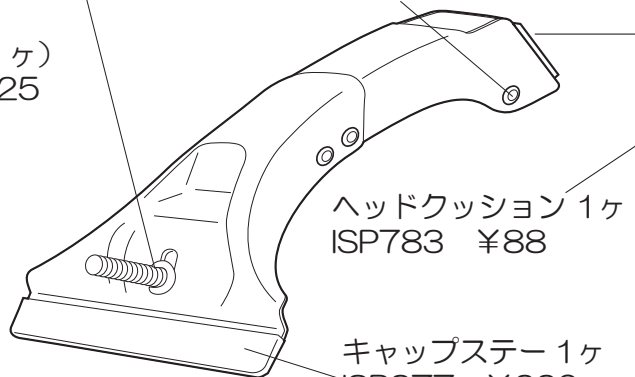

IN-MD

締付ボルトセット
1セット
ISP473 ¥220

バー固定ネジセット
1セット
ISP1146 ¥550

取付フック (1ヶ)
ISP373 ¥825

ヘッドクッション 1ヶ
ISP783 ¥88

キャップステー 1ヶ
ISP377 ¥220

MD ステー ASSY (1ヶ)
ISP904 ¥4,400
(ノブも付属されています)

ノブセット
(ノブ・ワッシャー M 各 1ヶ)
ISP472 ¥352

ロックレンチ 1本
ISP22 ¥1,100

ロックナット (2ヶ1組)
ISP23 ¥440

六角レンチ 1本
ISP17 ¥220