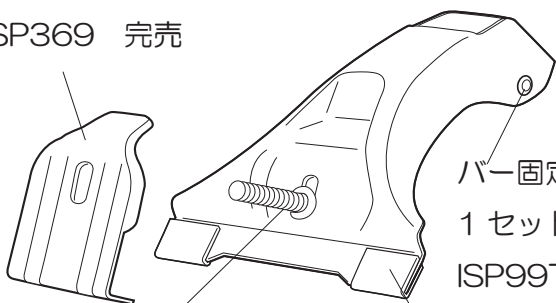

IN-AD

取付フック（1ヶ）

ISP369 完売

バー固定ネジセット

1セット

ISP997 ¥550

締付ボルトセット

1セット

ISP372 完売

キャップステーセット

（両面テープ付 / 8ヶ1組）

ISP66 ¥220

AD ステー ASSY（1ヶ）

ISP902 完売

（ノブも付属されています）

ノブセット