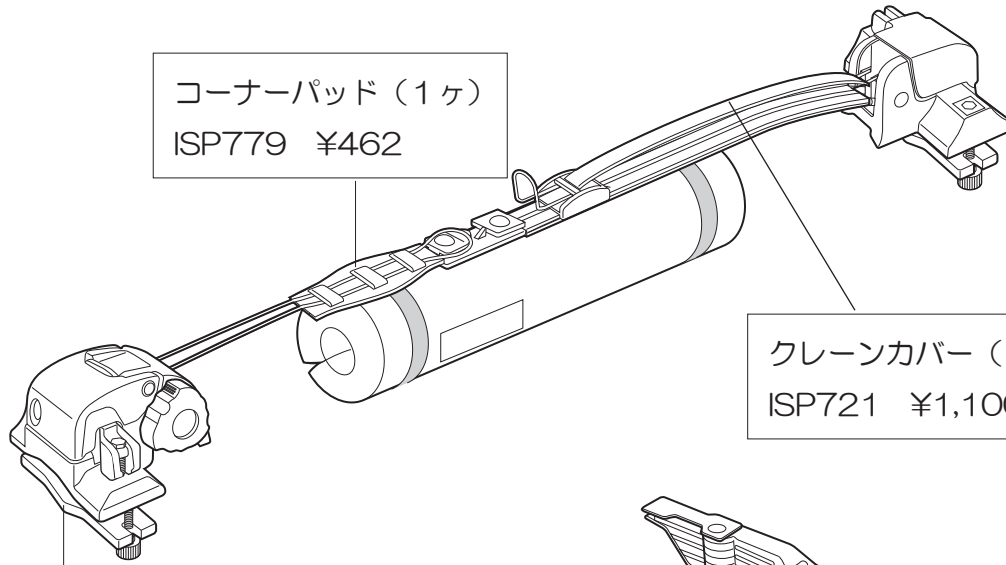

※価格は全て税込（内税）を表示しています。

INA445・INA446

コーナーパッド（1ヶ）
ISP779 ¥462

クレーンカバー（1ヶ）
ISP721 ¥1,100

ロアプレート（1ヶ）
ISP718 ¥550

ボルトセット（1本）
ISP714 ¥330

レバーセット（1本）
ISP715 ¥550

ノブセット（8ヶ1組）
ISP716 ¥330

角バーアダプターセット
（4ヶ1組）
ISP712 ¥550

丸バーアダプターセット
（4ヶ1組）
ISP713 ¥550

ゴムシートセット
（S 8枚/L 4枚）
ISP717 ¥550

キー 1本
※キー番号確認してください。
¥880