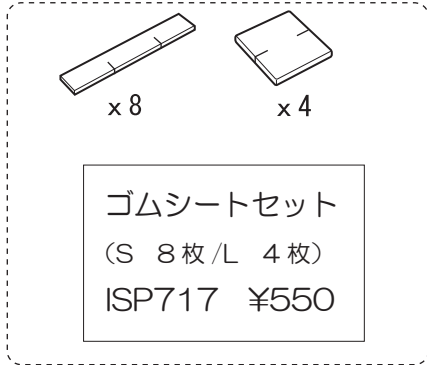

※価格は全て税込（内税）を表示しています。

INA445・INA446

コーナーパッド（1ヶ）
ISP779 ¥462

クレーンカバー（1ヶ）
ISP721 ¥1,100

ロアプレート（1ヶ）
ISP718 ¥550

ボルトセット（1本）
ISP714 ¥330

レバーセット（1本）
ISP715 ¥550

ノブセット（8ヶ1組）
ISP716 ¥330

角バーアダプターセット
（4ヶ1組）
ISP712 ¥550

丸バーアダプターセット
（4ヶ1組）
ISP713 ¥550

ゴムシートセット
（S 8枚/L 4枚）
ISP717 ¥550

キー 1本
※キー番号確認してください。
¥880