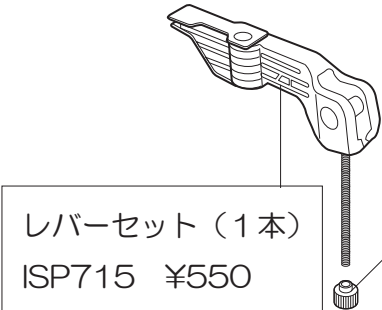

※価格は全て税込（内税）を表示しています。

INA445・INA446

コーナーパッド（1ヶ）
ISP779 ¥462

クレーンカバー（1ヶ）
ISP721 ¥1,100

ロアプレート（1ヶ）
ISP718 ¥550

ボルトセット（1本）
ISP714 ¥330

レバーセット（1本）
ISP715 ¥550

ノブセット（8ヶ1組）
ISP716 ¥330

角バーアダプターセット
（4ヶ1組）
ISP712 ¥550

丸バーアダプターセット
（4ヶ1組）
ISP713 ¥550

ゴムシートセット
（S 8枚/L 4枚）
ISP717 ¥550

キー 1本
※キー番号確認してください。
¥880