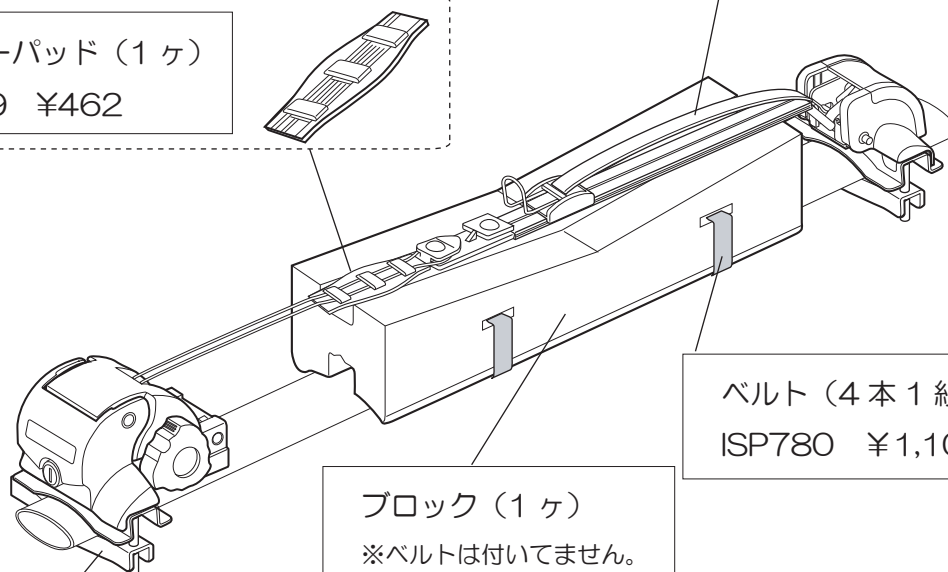

※価格は全て税込（内税）を表示しています。

INA444

コーナーパッド（1ヶ）
ISP779 ¥462

クレーンカバー（1枚）
ISP778 完売

ベルト（4本1組）
ISP780 ¥1,100

ブロック（1ヶ）
※ベルトは付いてません。
ISP970 ¥3,300

ロアプレート（4ヶ1組）
ISP972 ¥550

アダプターセット
（角型・丸型（上下）角4ヶ）
ISP971 完売

ゴムシートセット
（S 8枚/L 4枚）
ISP974 完売

取付ボルト（8本1組）
ISP973 ¥880

六角レンチ（1本）
ISP97 ¥220

キー 1本
※キー番号確認してください。
¥880