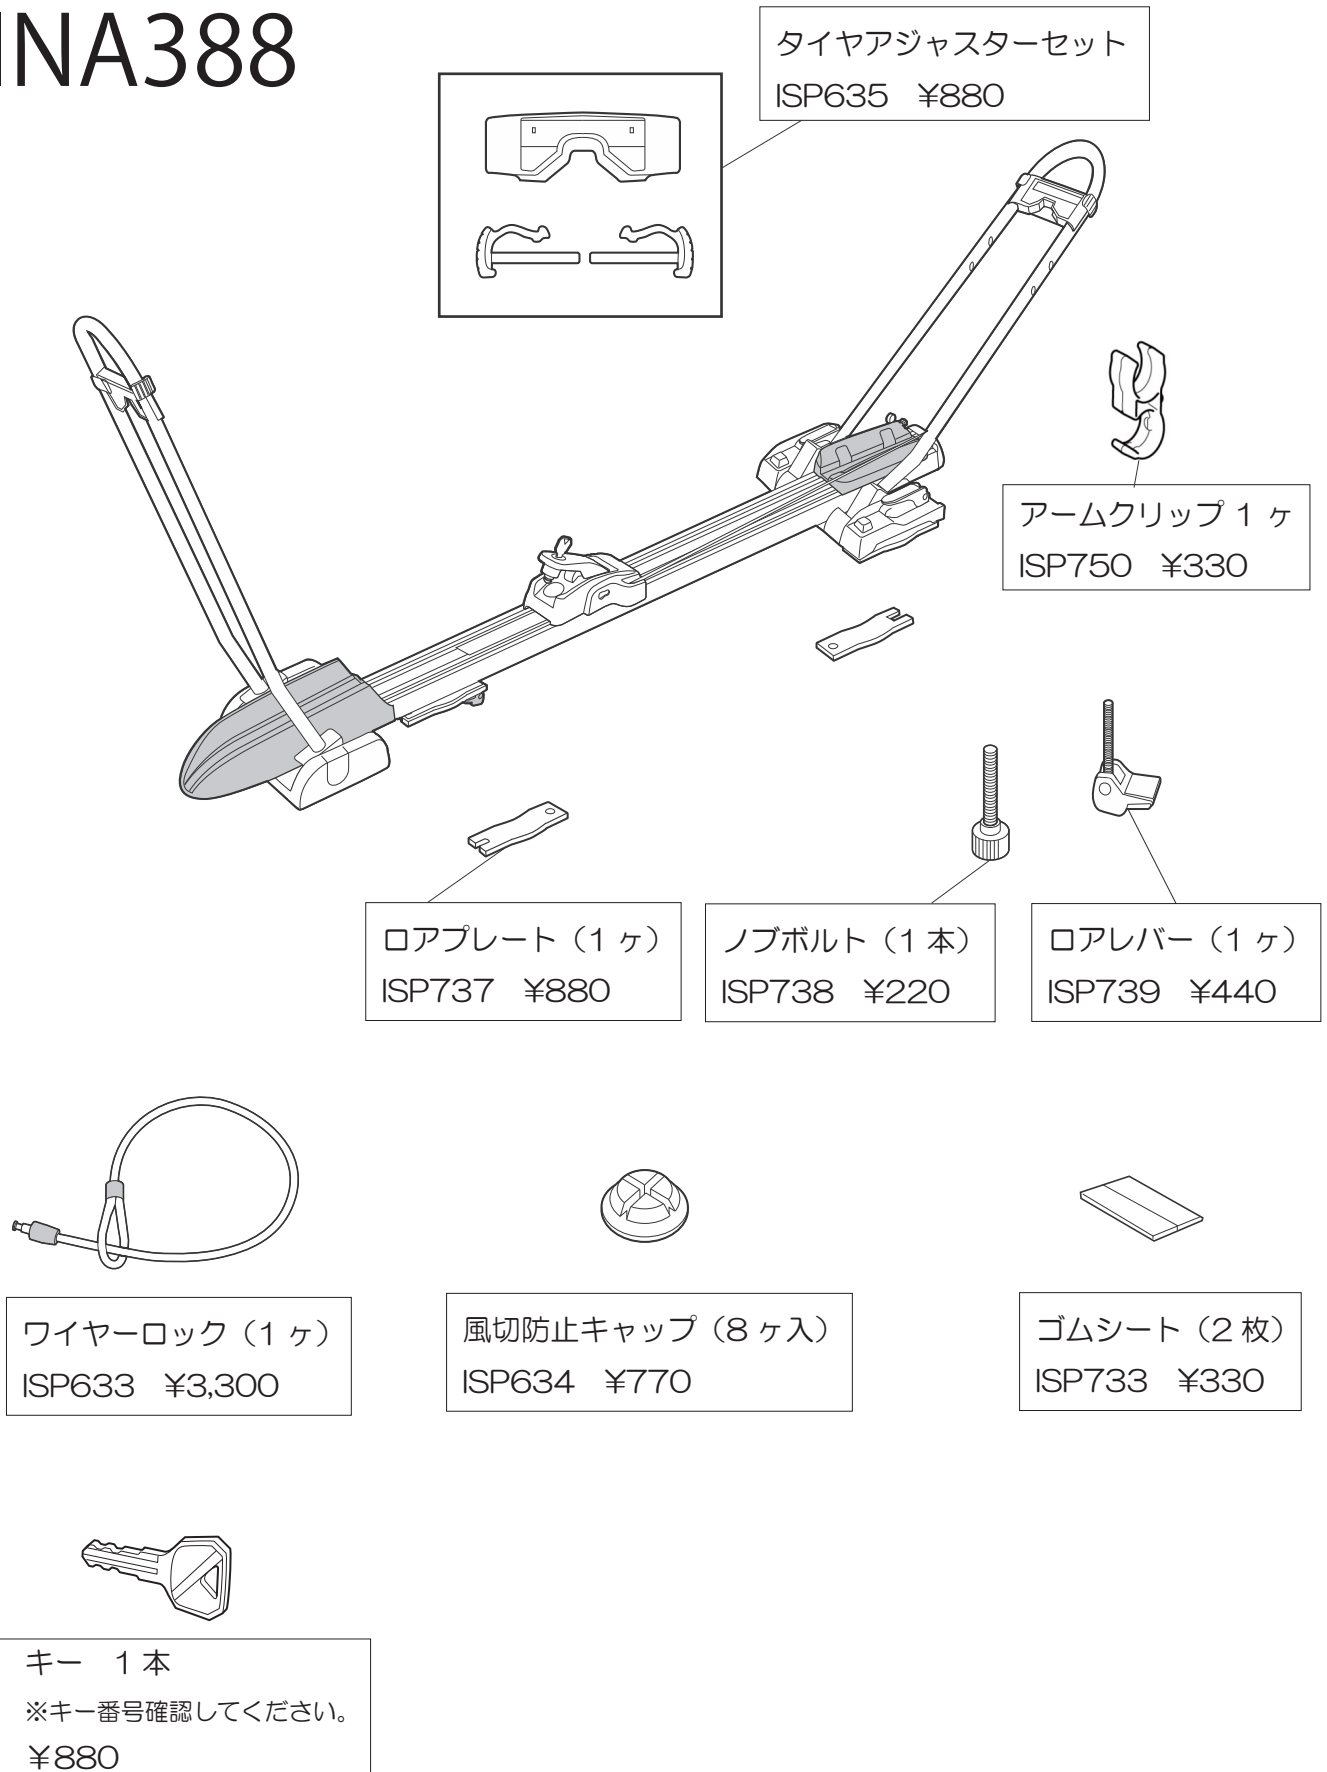

※価格は全て税込（内税）を表示しています。

INA388

タイヤアジャスターセット
ISP635 ¥880

アームクリップ 1ヶ
ISP750 ¥330

ロアプレート (1ヶ)
ISP737 ¥880

ノブボルト (1本)
ISP738 ¥220

ロアレバー (1ヶ)
ISP739 ¥440

ワイヤーロック (1ヶ)
ISP633 ¥3,300

風切防止キャップ (8ヶ入)
ISP634 ¥770

ゴムシート (2枚)
ISP733 ¥330

キー 1本
※キー番号確認してください。
¥880