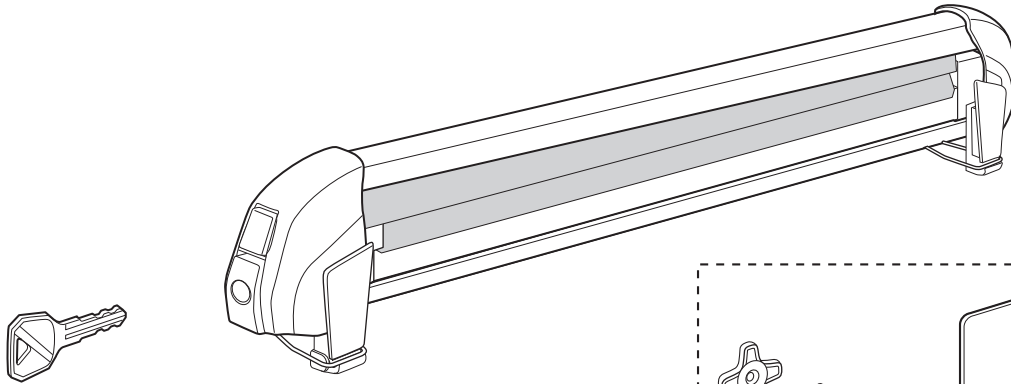

IN945

キー 1本 ¥880
キー番号を指定してください。
(キーシリンダーに刻印されています。)

ISP172 ¥330
リング 1ヶ

ホルダーセット 完売
ホルダー (L R) 各1
ノブ・ボルト・リング 各2