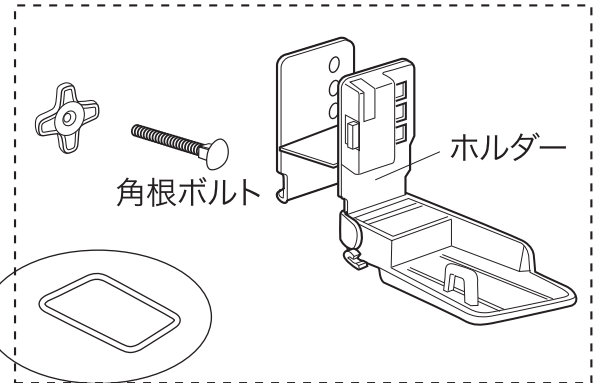

IN945

キー 1本 ¥880
キー番号を指定してください。
(キーシリンダーに刻印されています。)

ISP172 ¥330
リング 1ヶ

ホルダーセット 完売
ホルダー (L R) 各1
ノブ・ボルト・リング 各2