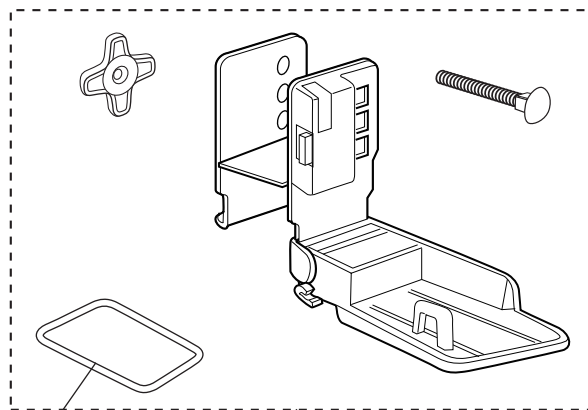

※価格は全て税込（内税）を表示しています。

IN942

キー 1本 ¥880
キー番号を指定してください。
(キーシリンダーに刻印されています。)

ISP172 ¥330
リング 1ヶ

ISP963 ¥1,100
ホルダーセット(L・R)
ノブ・ボルト・リング 各2