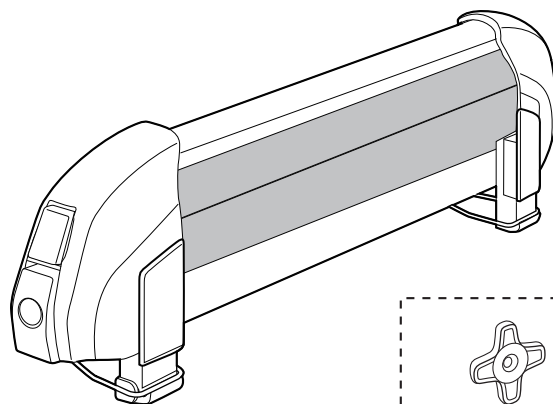

※価格は全て税込（内税）を表示しています。

IN942

キー 1本 ¥880
キー番号を指定してください。
(キーシリンダーに刻印されています。)

ISP172 ¥330
リング 1ヶ

ISP963 ¥1,100
ホルダーセット(L・R)
ノブ・ボルト・リング 各2