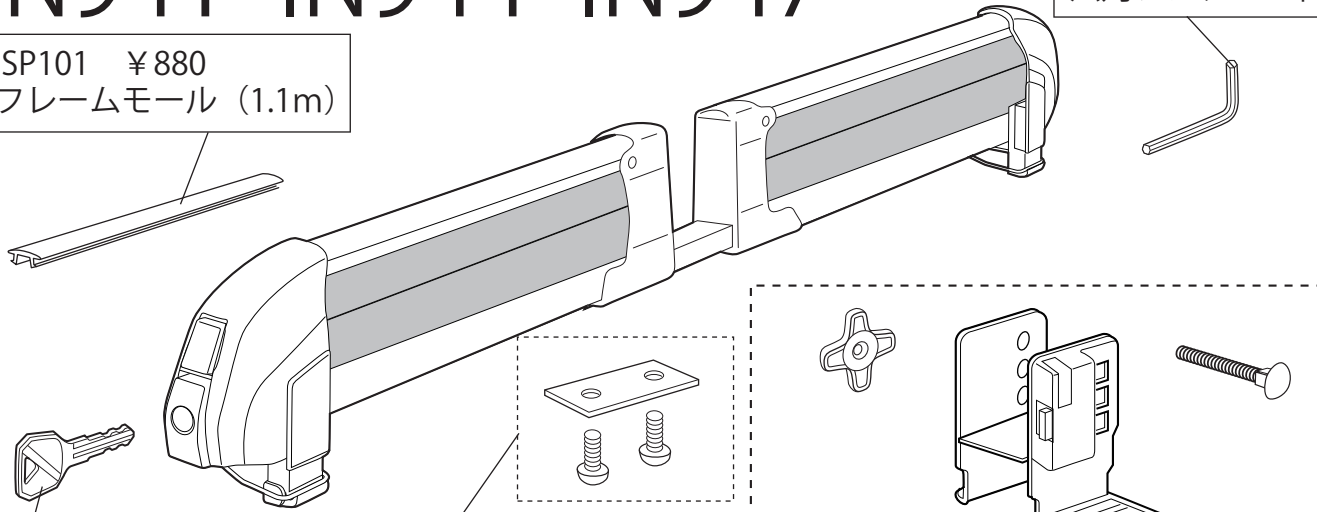

※価格は全て税込（内税）を表示しています。

IN941・IN944・IN947

ISP101 ¥880
フレームモール (1.1m)

ISP17 ¥220
六角レンチ 1本

ISP36 ¥220
六角穴付ボルトセット
(プレート1枚 ボルト2本)

キー 1本 ¥880
キー番号を指定してください。
(キーシリンダーに刻印されています。)

ISP172 ¥330
リング 1ヶ

ISP963 ¥1,100
ホルダーセット (L・R)
(ノブ・ボルト・リング 各2)