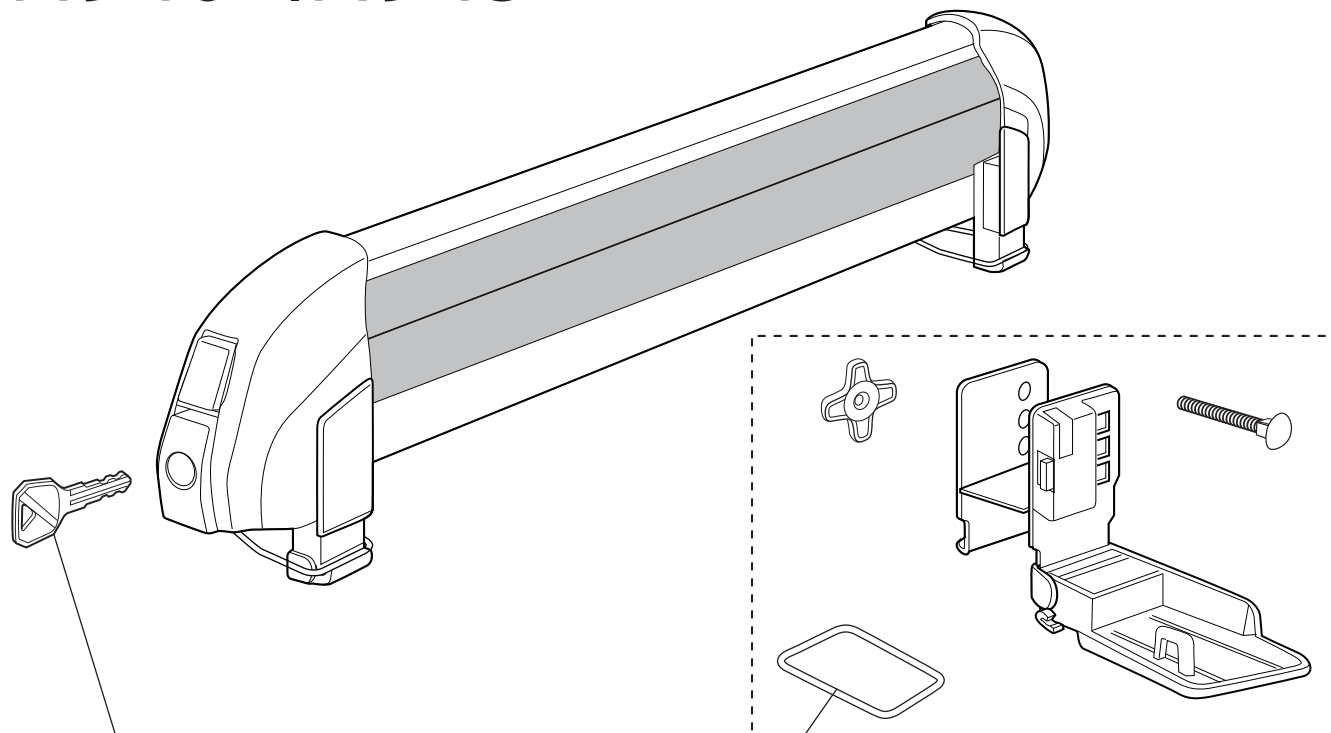

# IN940・IN943

キー 1本 ¥880  
キー番号を指定してください。  
(キーシリンダーに刻印されています。)

ISP172 ¥330  
リング 1ヶ

ISP963 ¥1,100  
ホルダーセット(L・R)  
ノブ・ボルト・リング 各2