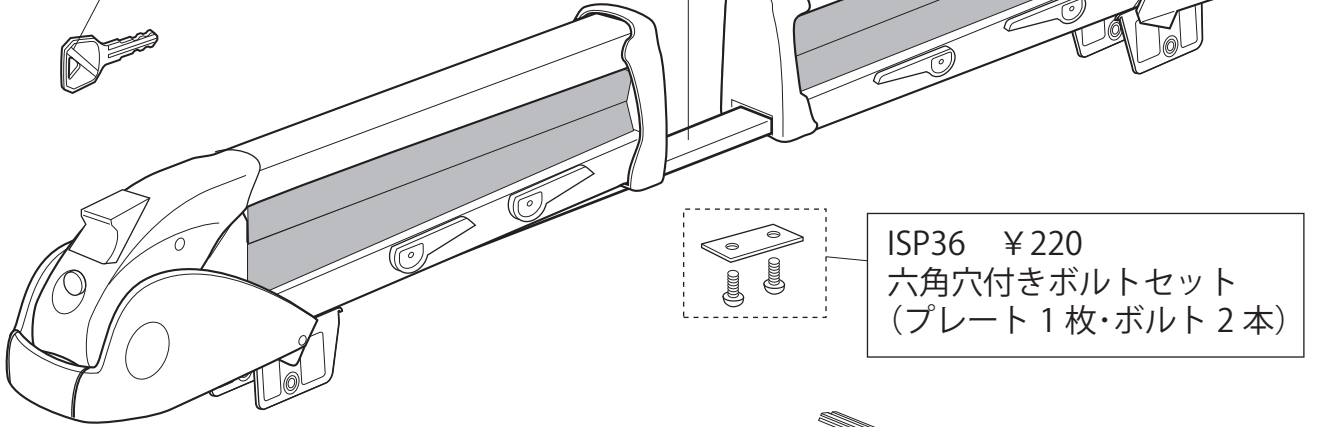

IN931

キー 1本 ¥880
キー番号を指定してください。
(キーシリンダーに刻印されています。)

フレーム 1本

ISP36 ¥220
六角穴付きボルトセット
(プレート1枚・ボルト2本)

ISP19 ¥220
六角レンチ 1本

ISP1001 完売
ノブボルト 1本

ISP101 ¥880
フレームモール