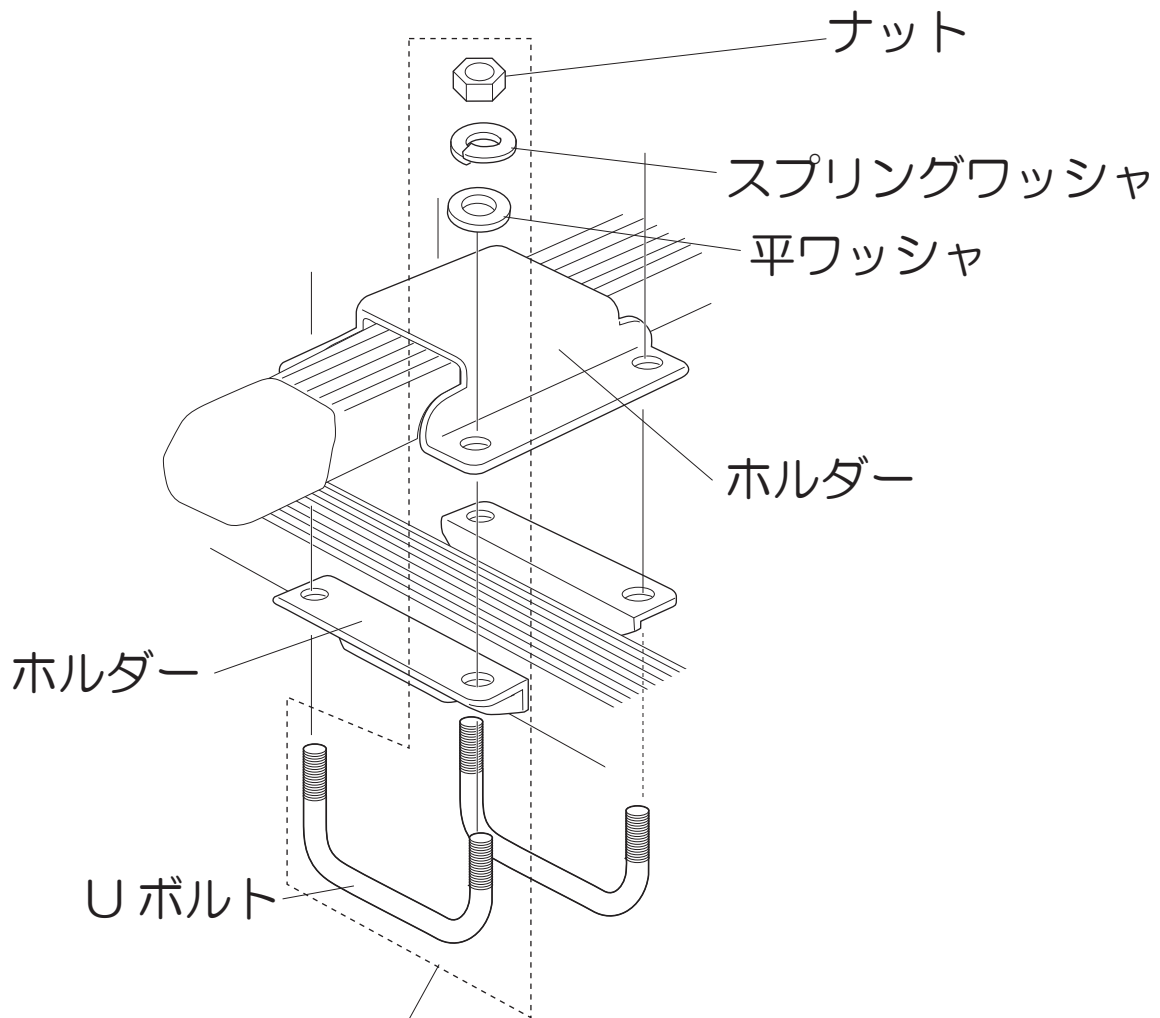

# IN861

Uボルトセット  
(Uボルト 1ヶ  
平ワッシャ・スプリングワッシャ・ナット 各2ヶ)  
ISP983 ¥550