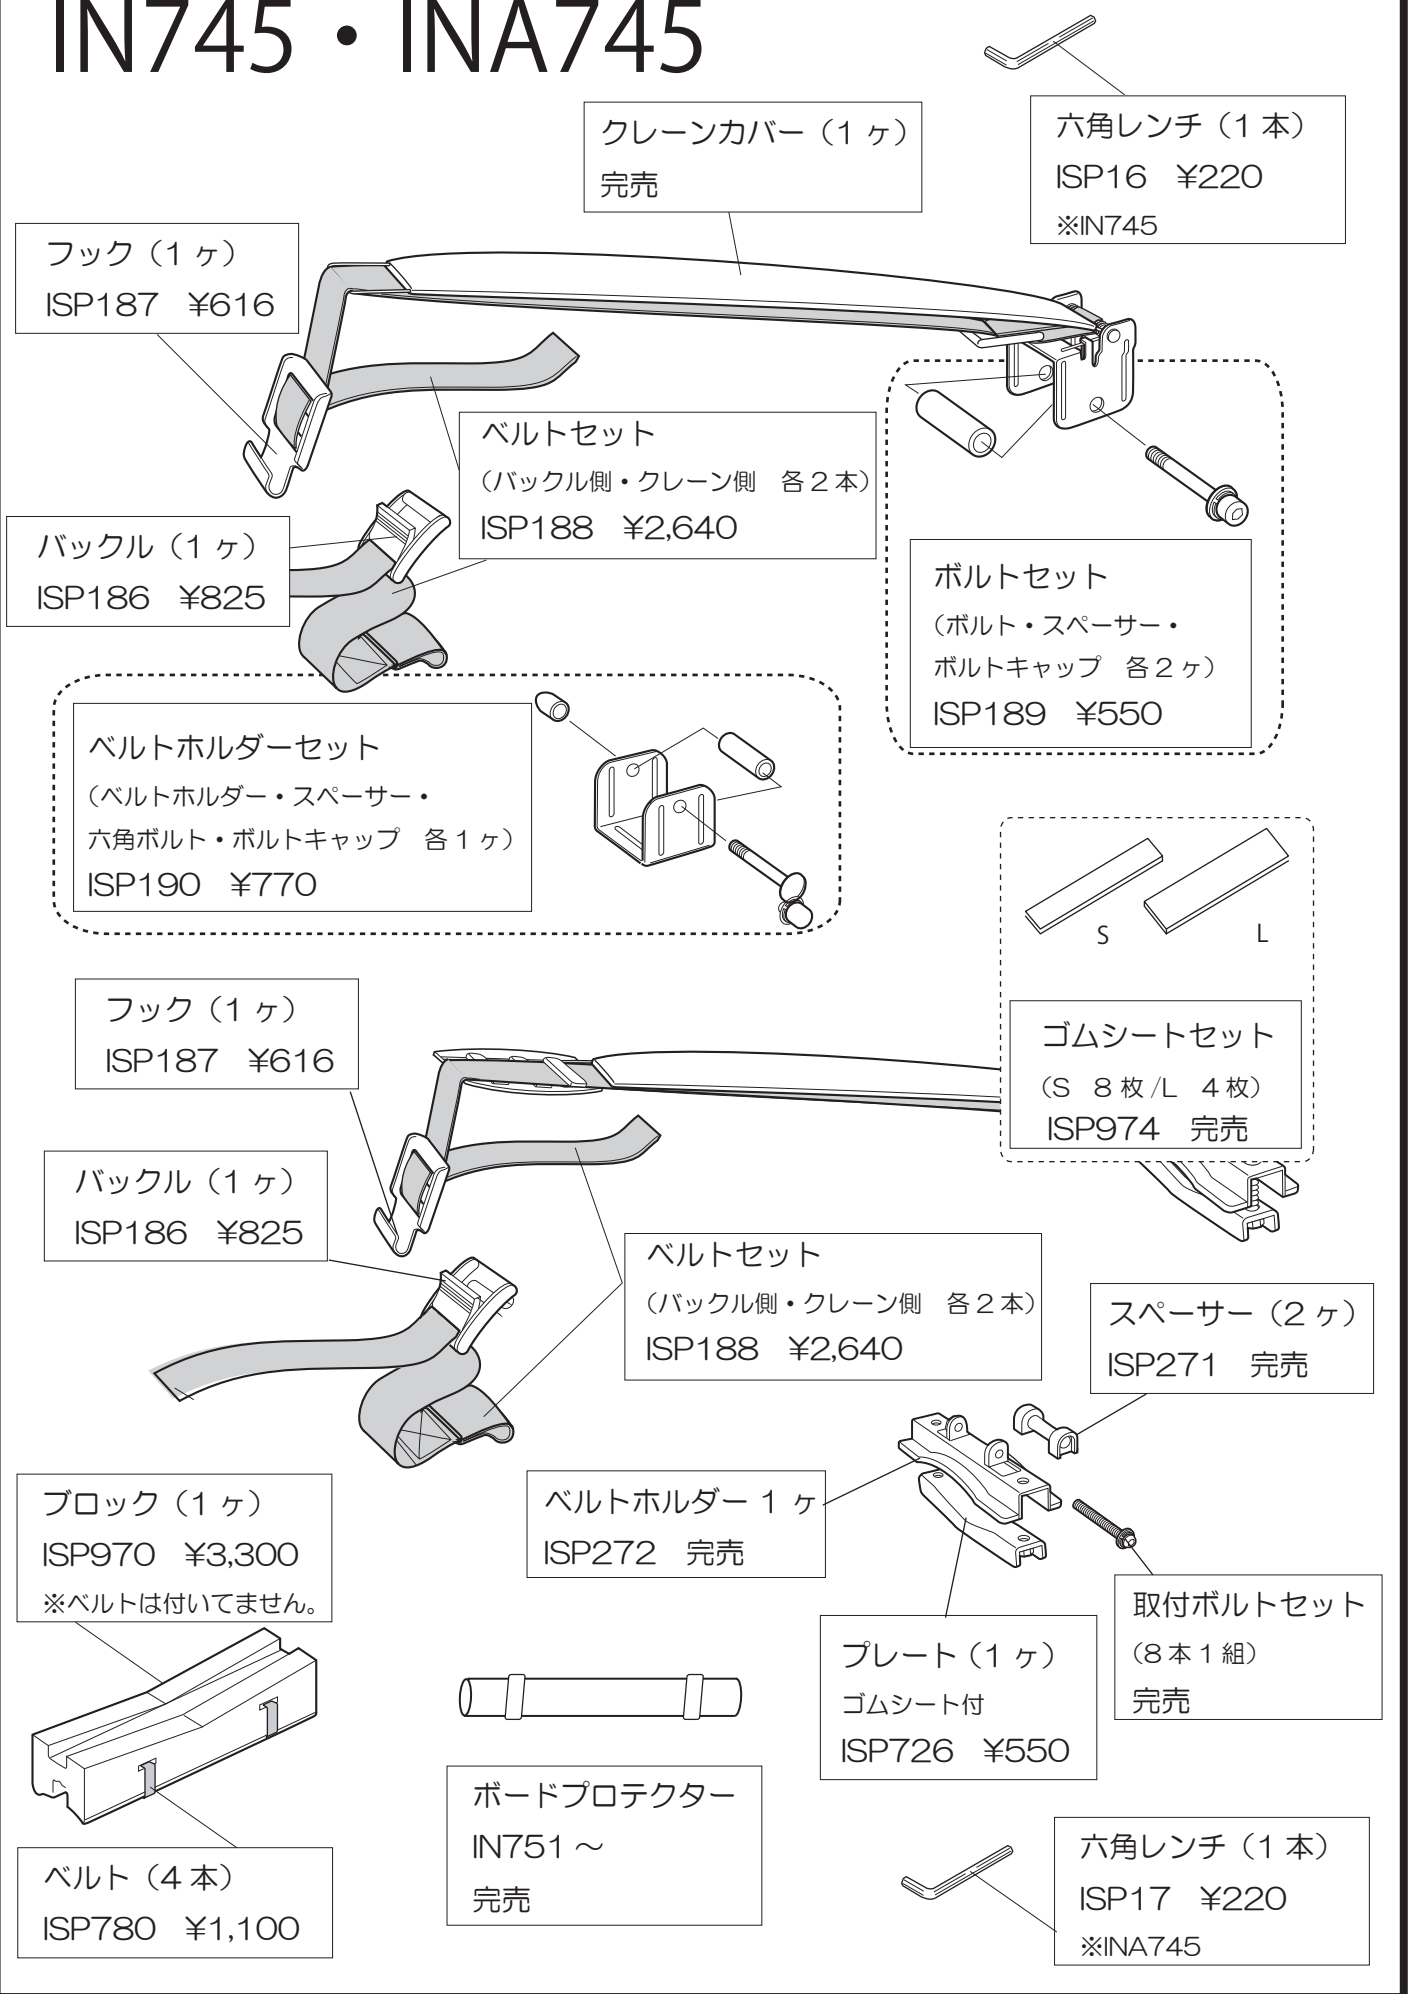

※価格は全て税込（内税）を表示しています。

IN745・INA745

クレーンカバー (1ヶ)
完売

六角レンチ (1本)
ISP16 ¥220
※IN745

フック (1ヶ)
ISP187 ¥616

ベルトセット
(バックル側・クレーン側 各2本)
ISP188 ¥2,640

バックル (1ヶ)
ISP186 ¥825

ボルトセット
(ボルト・スペーサー・
ボルトキャップ 各2ヶ)
ISP189 ¥550

ベルトホルダーセット
(ベルトホルダー・スペーサー・
六角ボルト・ボルトキャップ 各1ヶ)
ISP190 ¥770

S L

フック (1ヶ)
ISP187 ¥616

ゴムシートセット
(S 8枚/L 4枚)
ISP974 完売

バックル (1ヶ)
ISP186 ¥825

ベルトセット
(バックル側・クレーン側 各2本)
ISP188 ¥2,640

スペーサー (2ヶ)
ISP271 完売

ブロック (1ヶ)
ISP970 ¥3,300
※ベルトは付いてません。

ベルトホルダー 1ヶ
ISP272 完売

取付ボルトセット
(8本1組)
完売

ベルト (4本)
ISP780 ¥1,100

ボードプロテクター
IN751 ~
完売

プレート (1ヶ)
ゴムシート付
ISP726 ¥550

六角レンチ (1本)
ISP17 ¥220
※INA745