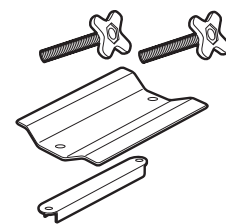

サイドパネル (1本)※左右共通
IN568・IN569用 ¥3,300
IN589用 ¥5,500

取付金具 (1ヶ)
ISP664 ¥825

ノブ (1ヶ)
ISP511 ¥220

Tボルト (1本)
ISP563 ¥176

ナットプレート (4ヶ1組)
ISP518 ¥264

ラック取付金具セット
ISP978 ¥2,200

(取付金具・Tボルト・ノブ・ナットプレート・六角穴付ボルト 各2ヶ)

六角穴付ボルトセット (4ヶ1組)
ISP539 ¥308

保護シート (1枚)
ISP353 ¥55

防振クッション (2本1組)
ISP788 ¥550
※IN589用