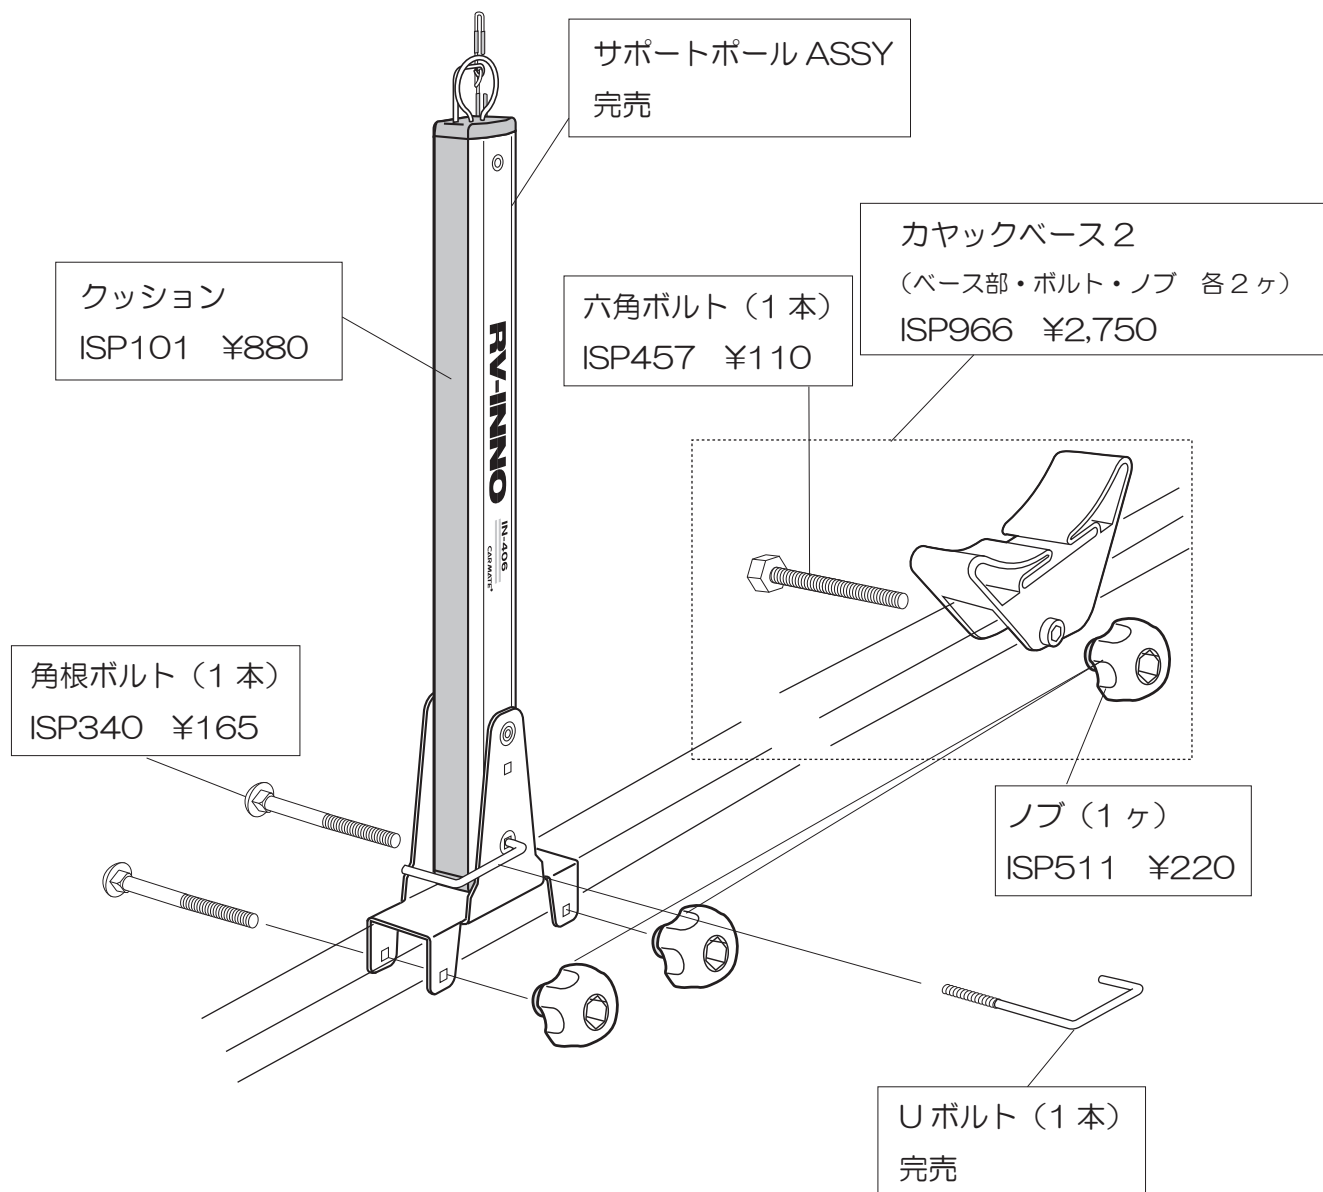

※価格は全て税込（内税）を表示しています。

IN406

ベルト 1本

IN716-5 (2m) ¥825

IN717-5 (4m) ¥990

*IN716-5 もしくは IN717-5 どちらかをお選びください。