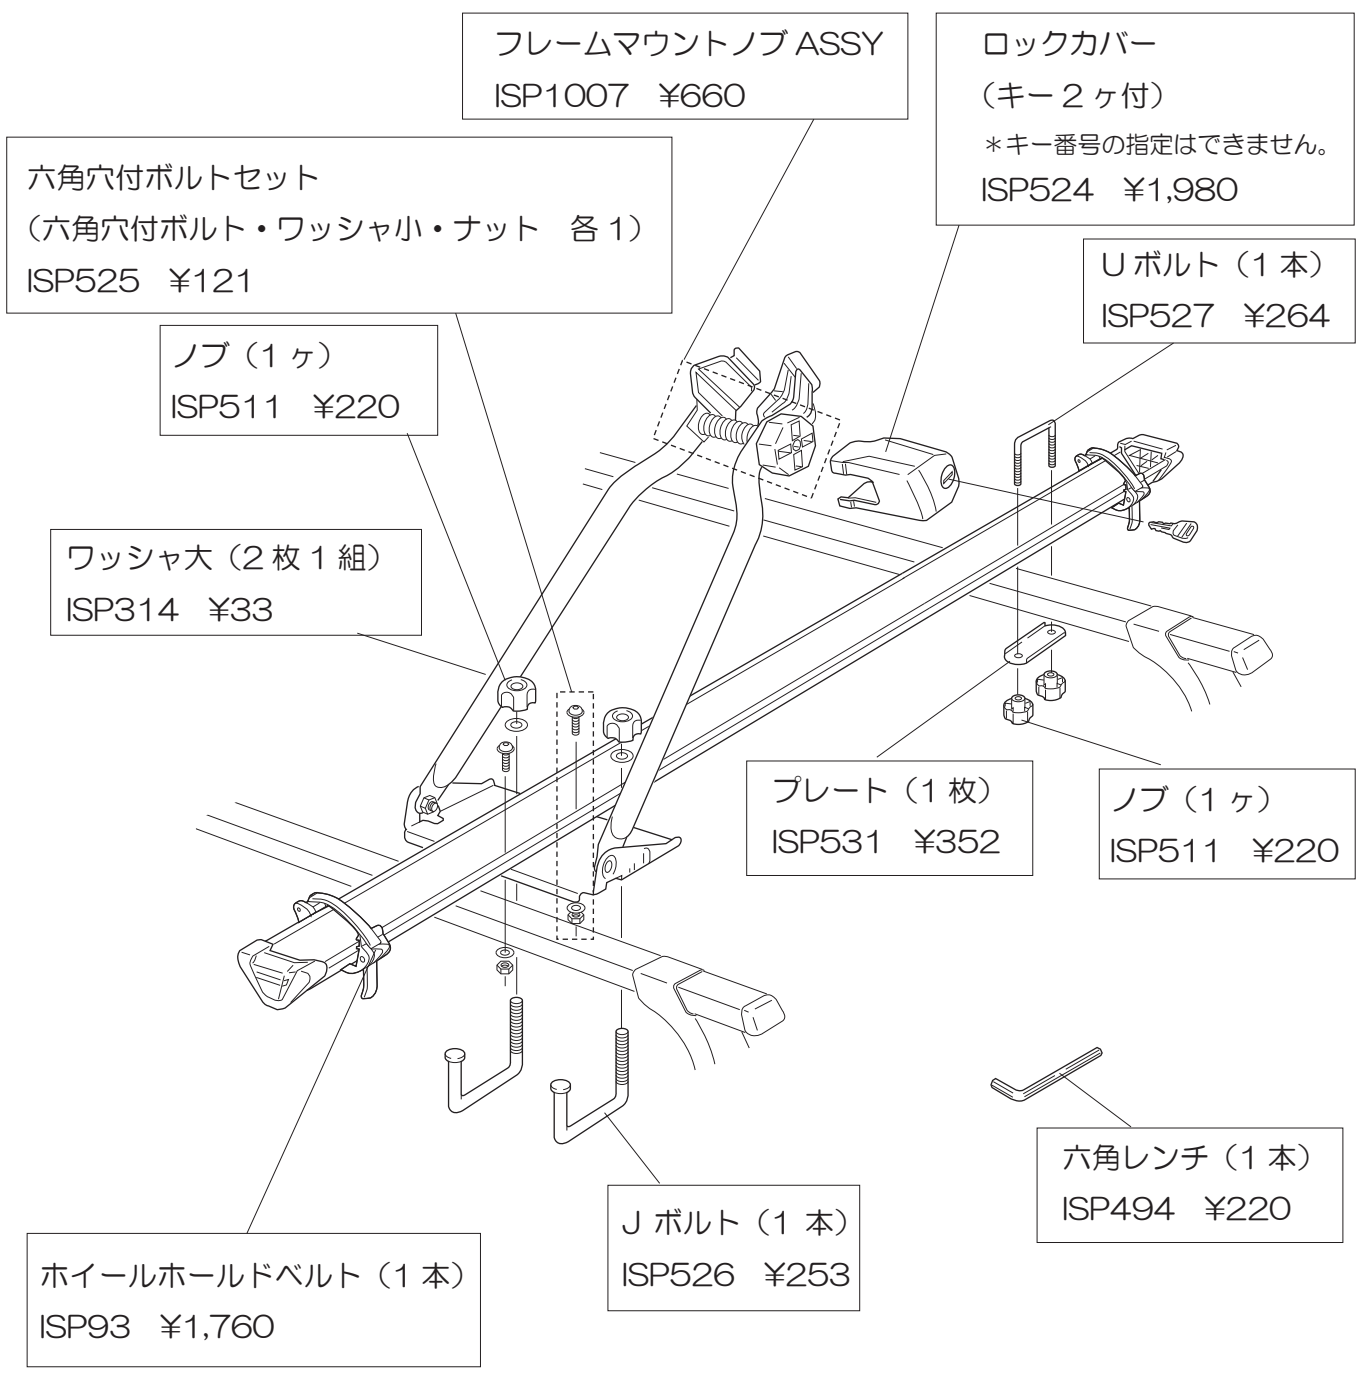

※価格は全て税込（内税）を表示しています。

IN375

キー 1本
※キー番号確認してください。
¥880