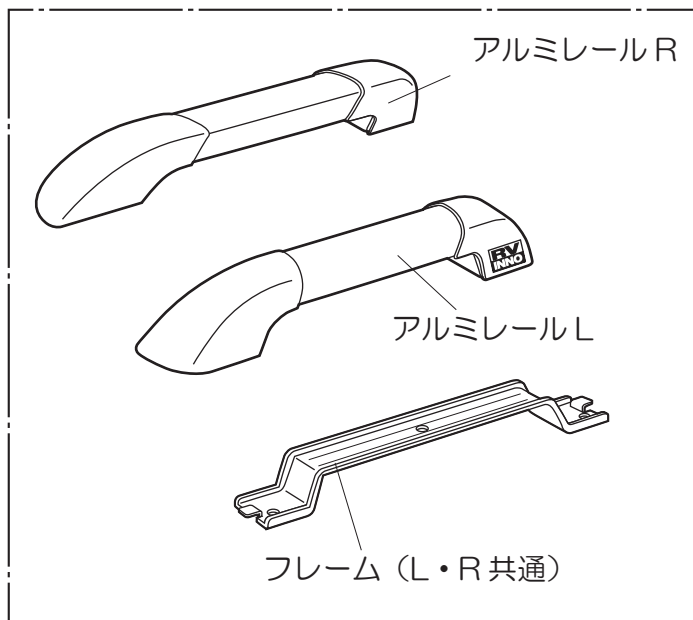

# IN190

アルミレールセット  
（L/R 各1ヶ/フレーム2ヶ）  
ISP828 ¥3,300

六角レンチ 1本  
ISP17 ¥220

取付ボルトセット  
（2本1組）  
ISP833 ¥220

ワッシャセット  
（2枚1組）  
¥22

プッシュリベット  
（4ヶ1組）  
ISP139 ¥440

ベースプレート  
（4枚1組）  
ISP829 ¥880

ナットプレート  
（4枚1組）  
ISP830 ¥550