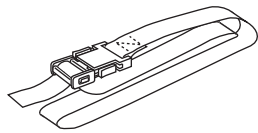

※価格は全て税込（内税）を表示しています。

BR1400・BR1800

取付ボルトセット

ISP269 ¥1,100

ノブ (1ヶ)

取付ベース (1枚)

取付ボルト (1本)

ベルト 2.5m
(2本 1組)
ISP952 ¥1,320