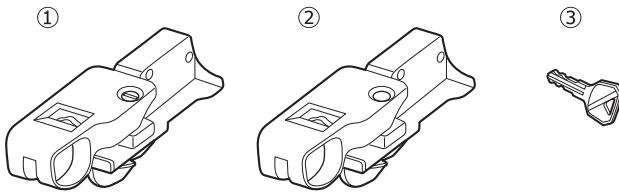

本品はINNOアタッチメント用専用オプションです。対応するアタッチメントをご確認の上ご使用ください。

## 部品内容

NO.	部品名	個数	補修パーツ
①	メモリークランプ (ロック付き)	1	
②	メモリークランプ (ロックなし)	1	
③	キー	2	キーシリンダーでキー No. を確認してください。(1個)