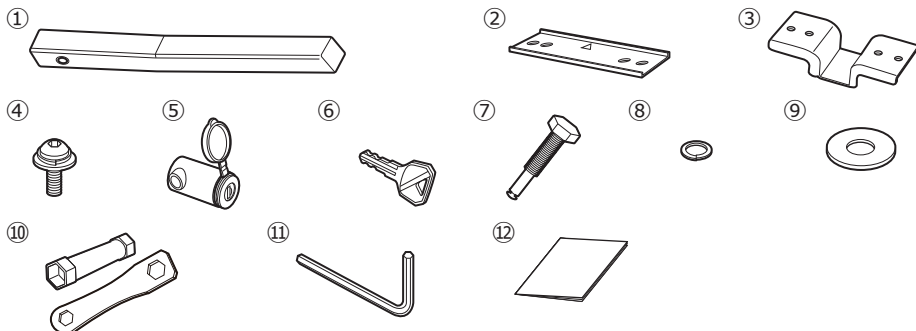

本品はINNOアタッチメント専用オプションです。対応するアタッチメントをご確認の上ご使用ください。

## 部品内容

NO.	部品名	個数	補修パーツ
①	ヒッチフレーム	1	
②	ブラケットA	1	
③	ブラケットB	1	
④	M8 ボルト (M8×25mm)	4	ISP1124
⑤	ロックシリンダー	1	ISP1126
⑥	キー	2	ロックシリンダーでキー No. を確認してください。(1個)
⑦	M12 ボルト	1	ISP1127
⑧	スプリングワッシャー	1	
⑨	ワッシャー	1	
⑩	ソケットハンドル	1	ISP1125
⑪	六角レンチ (B=5)	1	
⑫	取扱説明書	1	