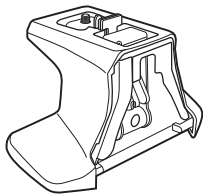

XS250

■価格は全て税込（内税）を表示しています。

キー 1本 ¥880
キー番号を指定してください。
(キーシリンダーに刻印されています。)

カバーセット
(カバー1ヶ・キー2ヶ付)
ISP892 ¥2,750
※キー番号の指定はできません。

ステア本体 1ヶ
ISP891 ¥6,600

インナーブロック 4ヶ
ISP884 ¥880

エンドガーニッシュ
(L・R 各2ヶ)
ISP883 ¥2,200

取付ボルトセット
(4本1組)
ISP96 ¥1,100

トルクノブ 1ヶ
ISP863 ¥2,750

インナープレート 1ヶ
ISP893 ¥440

レンチ 1ヶ
ISP864 ¥330

XS250 メジャー 1ヶ
ISP888 ¥220