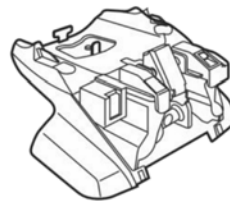

# XS201

キー 1本 ¥800  
キー番号を指定してください。  
(キーシリンダーに刻印されています。)

カバーL (キー 2ヶ付)  
ISP849 ¥2,500  
※キー番号の指定はできません。

ステーL  
ISP875 ¥6,000

ステーR  
ISP876 ¥6,000

カバーR (キー 2ヶ付)  
ISP850 ¥2,500  
※キー番号の指定はできません。

インナープレート 1枚  
ISP851 ¥400