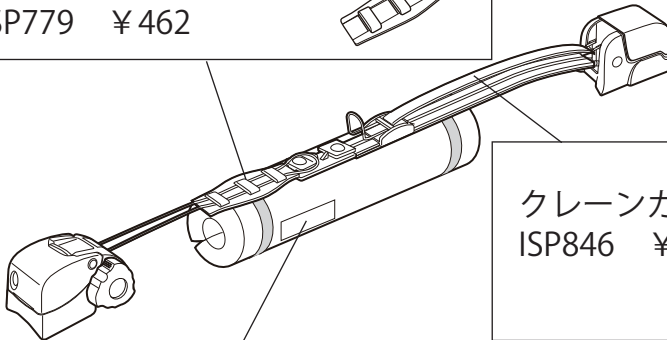

XA445

■価格は全て税込（内税）を表示しています。

六角レンチ
ISP97 ¥220

コーナパッド 1枚
ISP779 ¥462

取付ボルトセット
ISP845 ¥3,850

(ロングナット・四角ボルト・
スプリングワッシャー 各4ヶ)

クレーンカバー 1枚
ISP846 ¥1,100

プロテクター 1ヶ
ISP865 ¥2,750