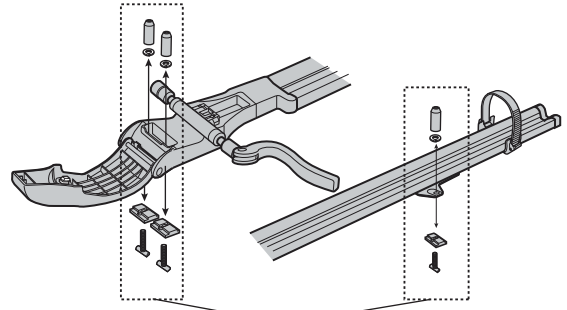

XA391

■価格は全て税込（内税）を表示しています。

取付ボルトセット

ISP844 ¥4,400

(ボルトベース・ロングナット・
Tボルト・スプリングワッシャー
各3ヶ)

クイックレバー
ISP728 ¥3,300

キー 1本 ¥880
キー番号を指定してください。
(キーシリンダーに刻印されています。)

ベルトホルダー1ヶ
ISP731 ¥1,870