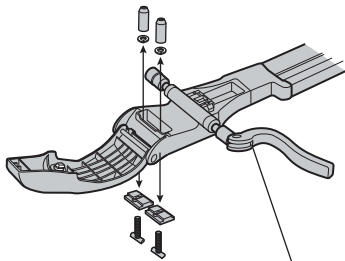

XA391

■価格は全て税込（内税）を表示しています。

取付ボルトセット

ISP844 ¥4,400

(ボルトベース・ロングナット・
Tボルト・スプリングワッシャー
各3ヶ)

クイックレバー
ISP728 ¥3,300

キー 1本 ¥880
キー番号を指定してください。
(キーシリンダーに刻印されています。)

ベルトホルダー1ヶ
ISP731 ¥1,870