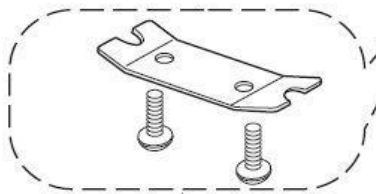

UK729

※価格は税抜き

ラバークッションは上下で形状が異なります

UKデュアルアングル
専用メジャー
¥150

フレーム (1本)
¥1100

ラバークッション上 ¥750

ラバークッション下 ¥750

幅固定ボルトセット

ISP29 ¥250

※ISP155完売のため、ISP29に変更

取付ボルトセット
ISP96 4本1組
¥1000

フレームモール
ISP101 1本 ¥800

トルクノブ
ISP 863
¥2500

キー (1個) ¥800
キーNo.を確認してください。

六角レンチ (大)
ISP97 ¥200

六角レンチ (小)
ISP19 ¥200