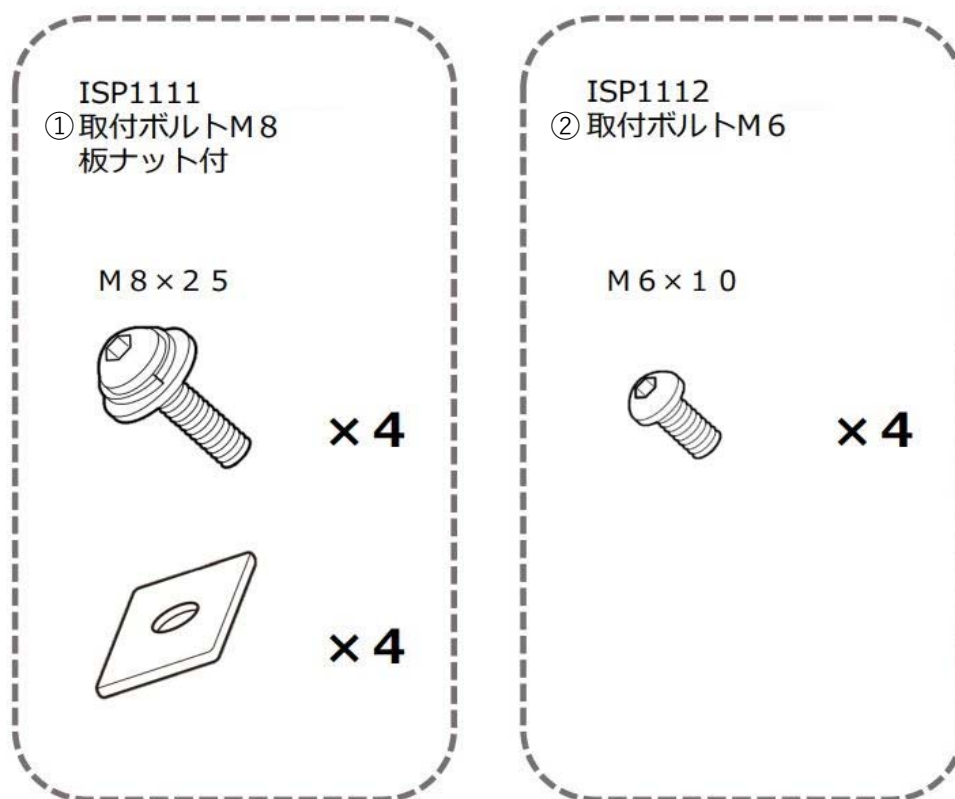

IOP50/51/56/IN505

※価格は全て税込（内税）を表示しています。

	品番	品名	個数	価格
①	ISP1111	取付ボルトM8 板ナット付	1セット	¥1,320
②	ISP1112	取付ボルトM6	1セット	¥440