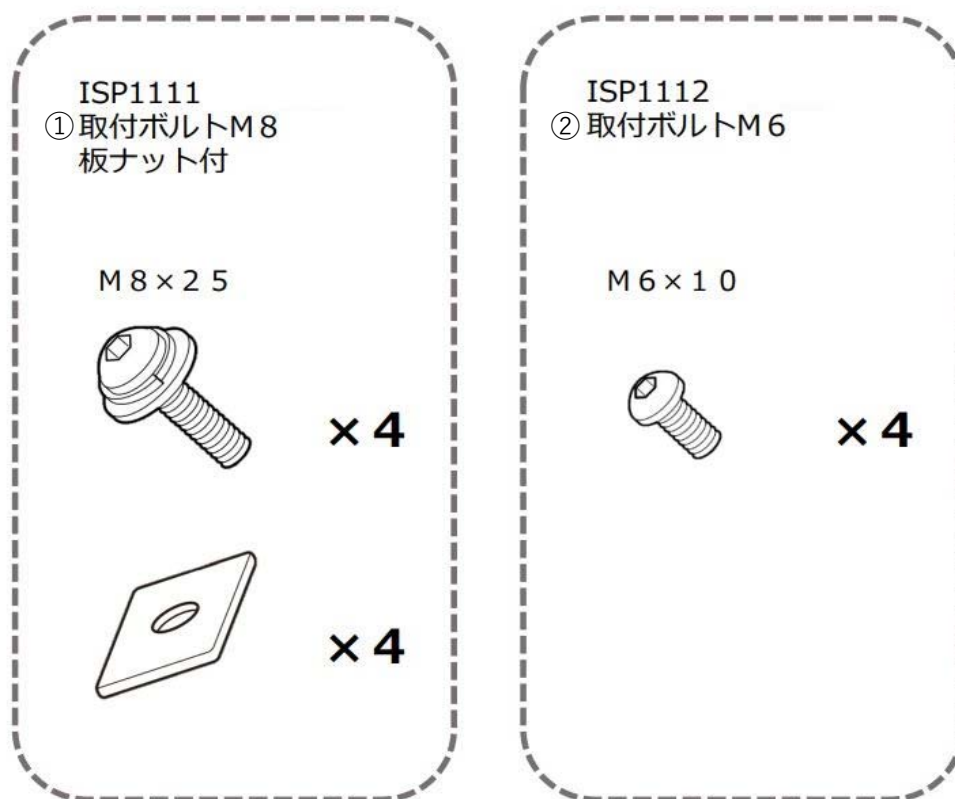

# IOP50/51/56/IN505

※価格は全て税込（内税）を表示しています。

	品番	品名	個数	価格
①	ISP1111	取付ボルトM8 板ナット付	1セット	¥1,320
②	ISP1112	取付ボルトM6	1セット	¥440