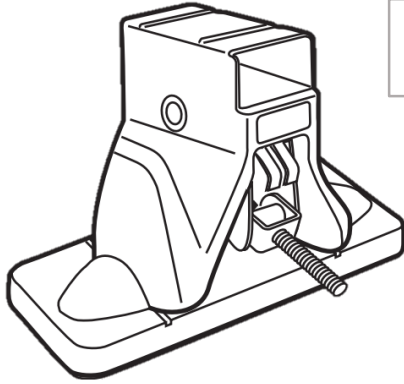

※価格は全て税込（内税）を表示しています。

INSUT

ISP543 ¥220
キープレート（1個）

ISP880 ¥3,850
SUTステーアッセンブリー
（1ヶ）

ISP1055 ¥330
高ナット35mm（1個）

ISP879 ¥1,980
SUTノブアッセンブリー（1個）
キー2個付き

※キー番号は指定できません。

x4