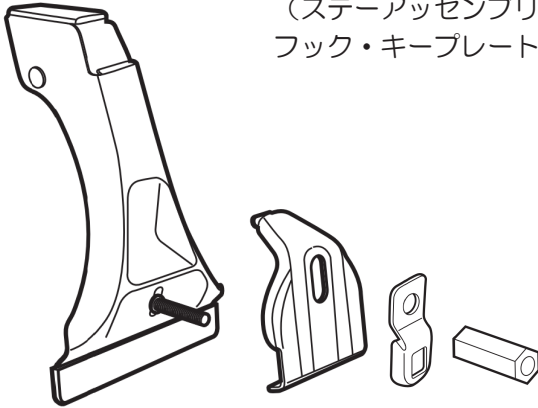

※価格は全て税込（内税）を表示しています。

INSDK・INDDK・INMDK

ステーアッセンブリセット
（ステーアッセンブリ・
フック・キープレート・高ナット 各1ヶ）

INSDK 用
ISP910 ¥3,850

INDDK 用
ISP911 ¥3,850

INMDK 用
ISP912 ¥4,400

INSDK・INDDK用
バー固定ネジセット（1ヶ）
ISP998 ¥550
INMDK用
バー固定ネジセット（1ヶ）
ISP1146 ¥550

INSDK・INDDK用
締付ボルトセット（1本）
ISP473 ¥220
INMDK用
締付ボルトセット（1本）
ISP918 ¥220

INSDK・INDDK用 キャップステー（1ヶ） ISP376 ¥165	INMDK用 キャップステー（1ヶ） ISP377 ¥220
--	--------------------------------------

キープレート 1ヶ
ISP916 ¥220

高ナット 1ヶ
ISP917 ¥220