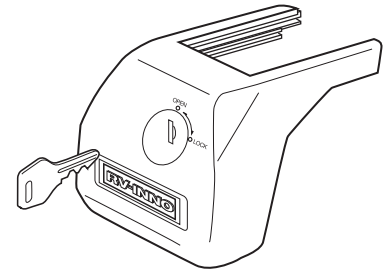

IN-AR

キー 1本
※キー番号確認してください。
¥880

ARステー ASSY (1ヶ)
※キー2ヶ付 キー番号の指定はできません。
ISP907 ¥3,850

ノブセット
(ノブ・板ナット・ワッシャー各1ヶ)
ISP503 ¥88

ロックカバー (1ヶ)
※キー2ヶ付
キー番号の指定はできません。
ISP506 ¥2,200

ホルダー (1ヶ)
ISP504 ¥781

クッション 1枚
ISP134 ¥209