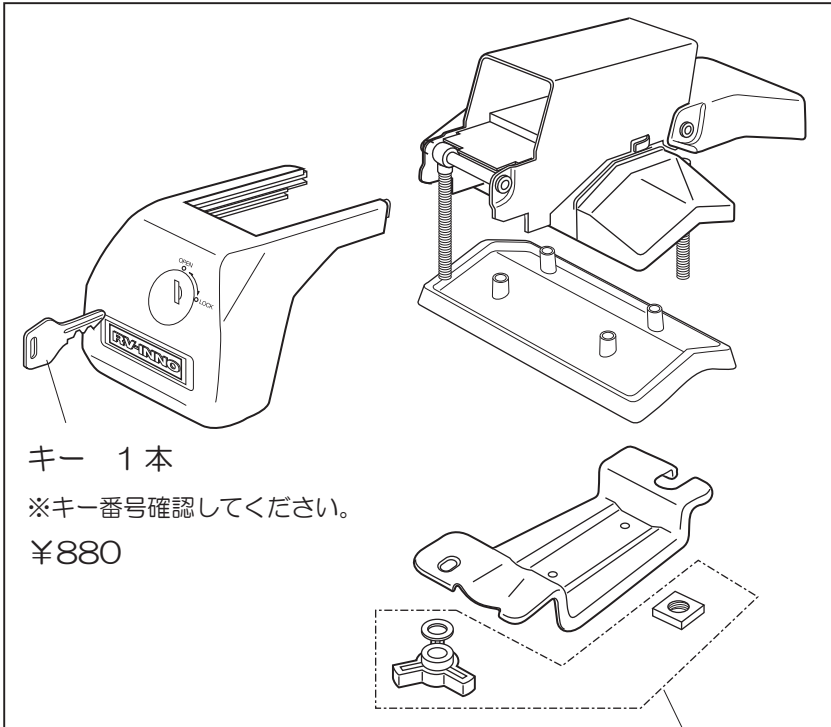

IN-AR

キー 1本
※キー番号確認してください。
¥880

ARステー ASSY (1ヶ)
※キー2ヶ付 キー番号の指定はできません。
ISP907 ¥3,850

ノブセット
(ノブ・板ナット・ワッシャー各1ヶ)
ISP503 ¥88

ロックカバー (1ヶ)
※キー2ヶ付
キー番号の指定はできません。
ISP506 ¥2,200

ホルダー (1ヶ)
ISP504 ¥781

クッション 1枚
ISP134 ¥209