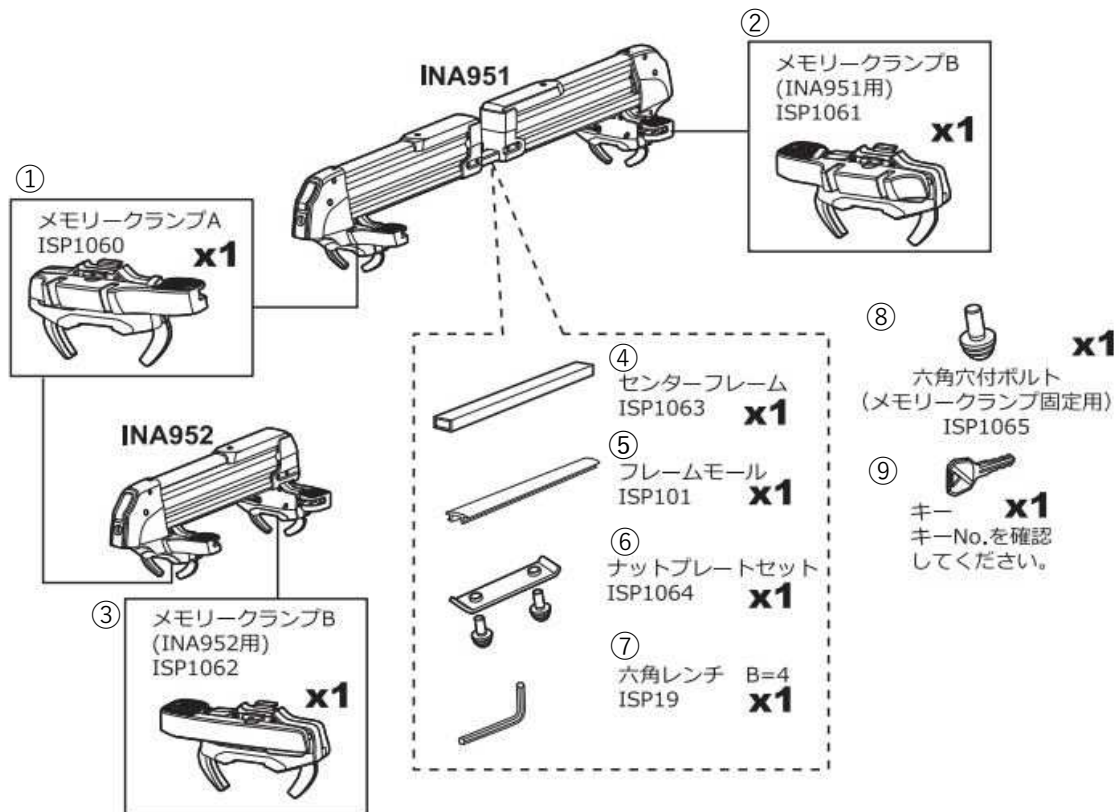

INA951/952

※価格は全て税込（内税）を表示しています。

	品番	品名	個数	価格
①	ISP1060	メモリークランプA	1ヶ	¥4,180
②	ISP1061	メモリークランプB(INA951用)	1ヶ	¥4,180
③	ISP1062	メモリークランプB(INA952用)	1ヶ	¥4,180
④	ISP1063	センターフレーム	1本	¥1,540
⑤	ISP101	フレームモール	1本	¥880
⑥	ISP1064	ナットプレートセット	1セット	¥418
⑦	ISP19	六角レンチ B=4	1ヶ	¥220
⑧	ISP1065	六角穴付ボルト	1ヶ	¥110
⑨		キー(キー番号を指定してください)	1本	¥880