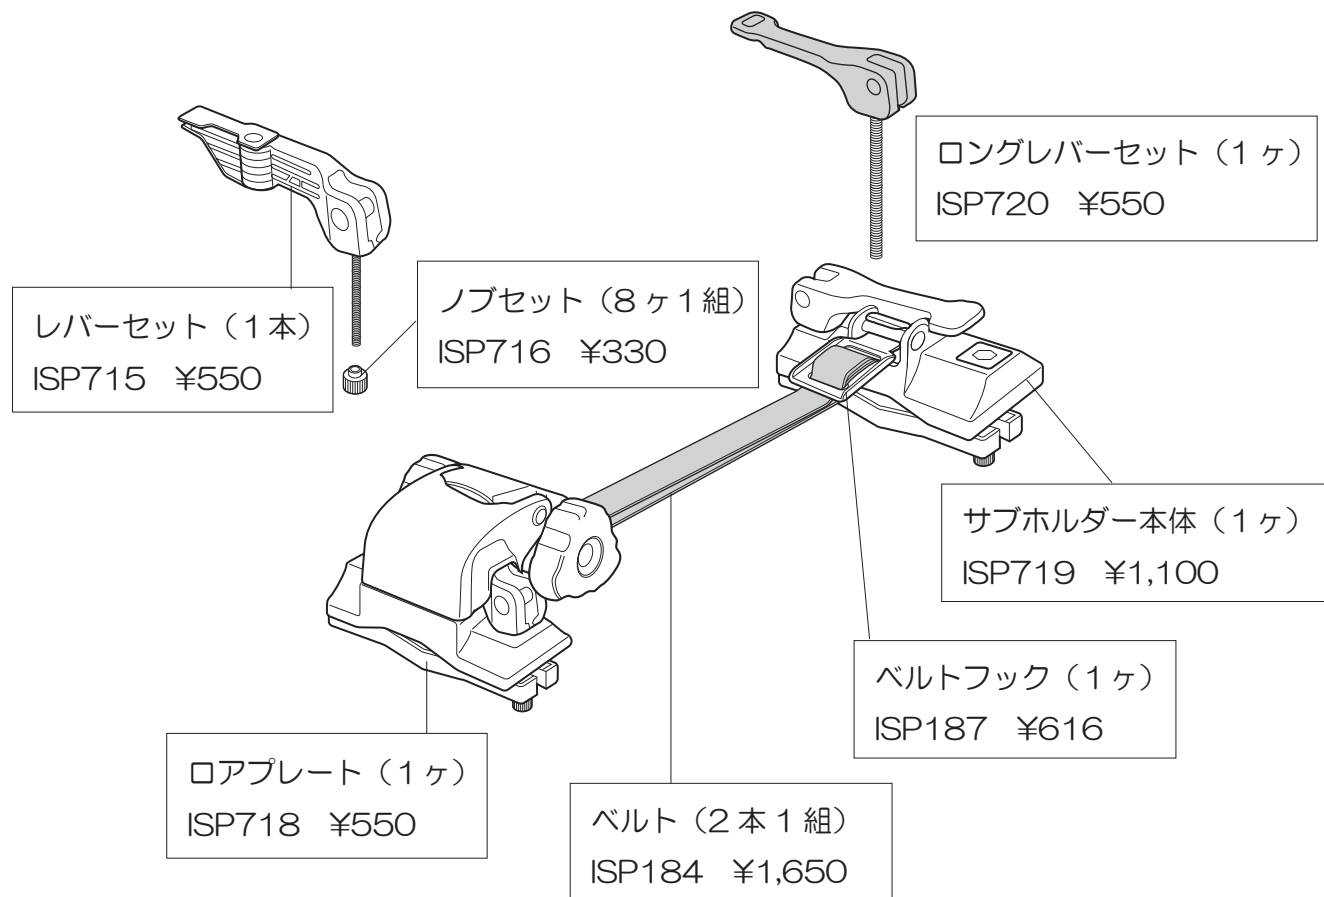

# INA724・INA724S

角バーアダプターセット  
(4ヶ1組)  
ISP712 ¥550

丸バーアダプターセット  
(4ヶ1組)  
ISP713 ¥550

ボルトセット (1本)  
ISP714 ¥330

ゴムシートセット  
(S 8枚/L 4枚)  
ISP717 ¥550

プロテクター 1ヶ  
(IN724S用)  
ISP722 ¥2,750