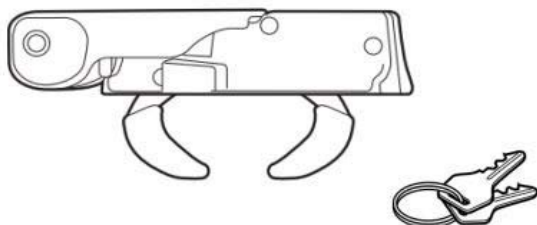

INA510/515/520

※価格は全て税込（内税）を表示しています。

- ① ISP1109
メモリークランプ1ヶ(カギ2本付き)

- ・カギが付いていないメモリークランプはパーツ設定がございません。
- ・ルーフボックス用のメモリークランプは互換性がありません。

- ② ISP1110
取付ボルト(4本)

- ③ キー 1本
※キー番号を確認してください
(キーシリンダーに刻印されています)

	品番	品名	個数	価格
①	ISP1109	メモリークランプ1ヶ(カギ2本付き)	1ヶ	¥6,600
②	ISP1110	取付ボルト(4本)	1セット	¥660
③		キー(キー番号を指定してください)	1本	¥880