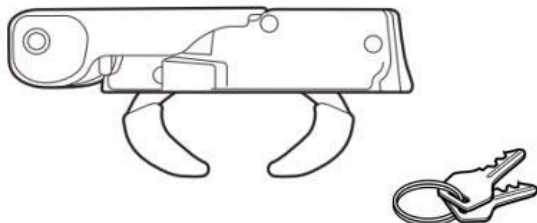

INA510/515/520

※価格は全て税込（内税）を表示しています。

- ① ISP1109
メモリークランプ1ヶ(カギ2本付き)

- ・カギが付いていないメモリークランプはパーツ設定がございません。
- ・ルーフボックス用のメモリークランプは互換性がありません。

- ② ISP1110
取付ボルト(4本)

- ③ キー 1本
※キー番号を確認してください
(キーシリンダーに刻印されています)

	品番	品名	個数	価格
①	ISP1109	メモリークランプ1ヶ(カギ2本付き)	1ヶ	¥6,600
②	ISP1110	取付ボルト(4本)	1セット	¥660
③		キー(キー番号を指定してください)	1本	¥880