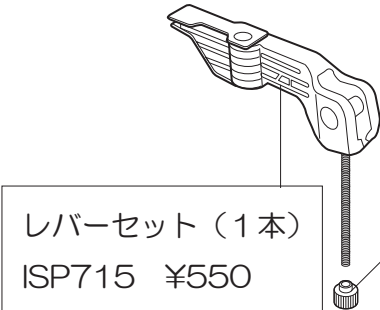

※価格は全て税込（内税）を表示しています。

INA445・INA446

コーナーパッド（1ヶ）
ISP779 ¥462

クレーンカバー（1ヶ）
ISP721 ¥1,100

ロアプレート（1ヶ）
ISP718 ¥550

ボルトセット（1本）
ISP714 ¥330

レバーセット（1本）
ISP715 ¥550

ノブセット（8ヶ1組）
ISP716 ¥330

角バーアダプターセット
（4ヶ1組）
ISP712 ¥550

丸バーアダプターセット
（4ヶ1組）
ISP713 ¥550

ゴムシートセット
（S 8枚/L 4枚）
ISP717 ¥550

キー 1本
※キー番号確認してください。
¥880