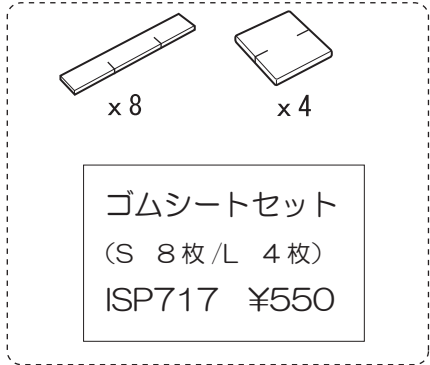

※価格は全て税込（内税）を表示しています。

INA445・INA446

コーナーパッド（1ヶ）
ISP779 ¥462

クレーンカバー（1ヶ）
ISP721 ¥1,100

ロアプレート（1ヶ）
ISP718 ¥550

ボルトセット（1本）
ISP714 ¥330

レバーセット（1本）
ISP715 ¥550

ノブセット（8ヶ1組）
ISP716 ¥330

角バーアダプターセット
（4ヶ1組）
ISP712 ¥550

丸バーアダプターセット
（4ヶ1組）
ISP713 ¥550

ゴムシートセット
（S 8枚/L 4枚）
ISP717 ¥550

キー 1本
※キー番号確認してください。
¥880