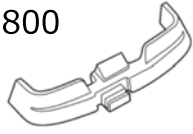

※価格は全て税抜（外税）を表示しています。

INA394

クレードル（1ヶ）ベルト別売
ISP751 ¥2,100

QRガード（1ヶ）
ISP753 ¥2,800

ホイールベルト（1ヶ）
ISP975 ¥800

エンドキャップ（1ヶ）
ISP754 ¥500

クイックレバーASSY
（1ヶ）
ISP752 ¥2,800

キー 1本
※キー番号を確認してください。
¥800