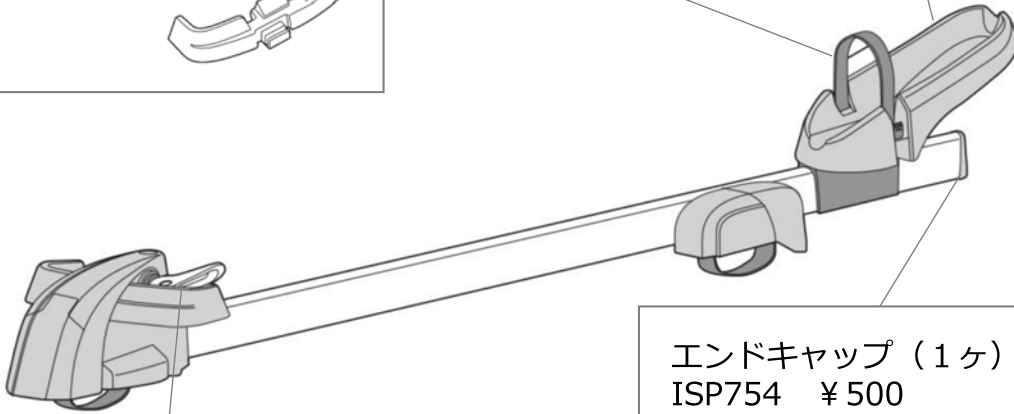

※価格は全て税抜（外税）を表示しています。

INA394

クレードル（1ヶ）ベルト別売
ISP751 ¥2,100

QRガード（1ヶ）
ISP753 ¥2,800

ホイールベルト（1ヶ）
ISP975 ¥800

エンドキャップ（1ヶ）
ISP754 ¥500

クイックレバーASSY
（1ヶ）
ISP752 ¥2,800

キー 1本
※キー番号を確認してください。
¥800