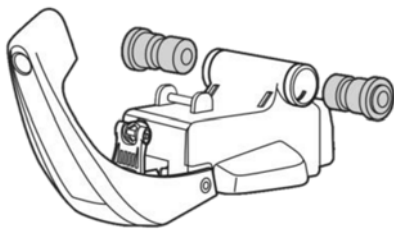

※価格は全て税抜（外税）を表示しています。

INA394

クレードル（1ヶ）ベルト別売
ISP751 ¥2,100

QRガード（1ヶ）
ISP753 ¥2,800

ホイールベルト（1ヶ）
ISP975 ¥800

エンドキャップ（1ヶ）
ISP754 ¥500

クイックレバーASSY
（1ヶ）
ISP752 ¥2,800

キー 1本
※キー番号を確認してください。
¥800