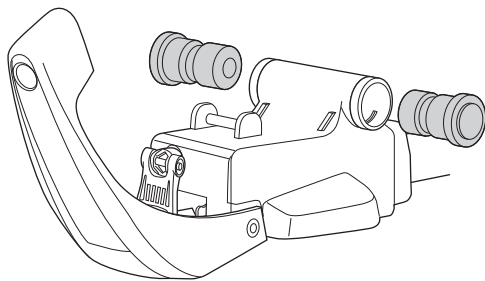

※価格は全て税込（内税）を表示しています。

INA392

ホイールベルト (1ヶ)
ISP975 ¥880

クレードル (1ヶ)
ベルト別売
ISP751 ¥2,310

QR ガード (1ヶ)
ISP753 ¥3,080

エンドキャップ (1ヶ)
ISP754 ¥550

アダプター 9mm
(2ヶセット)
ISP755 ¥1,210

クイックレバー ASSY
(1ヶ)
ISP752 ¥3,080

アダプター 15mm
(2ヶセット)
ISP756 ¥770

アダプター 20mm
(2ヶセット)
ISP757 ¥770

キー 1本
※キー番号確認してください。
¥880