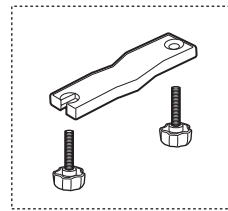

※価格は全て税込（内税）を表示しています。

INA391

フロント側取付セット
(レバー 1 ヶ・ボルト 2 本・ナット 1 ヶ)
ISP729 ¥1,320

ベルトホルダー (1 ヶ)
ISP731 ¥1,870

ホイールベルト (1 本)
ISP975 ¥880

リア側取付セット
(プレート 1 ヶ・ノブボルト 2 本)
ISP730 ¥1,320

クイックレバー (1 ヶ)
ISP728 ¥3,300

ゴムシート (2 枚)
ISP733 ¥330