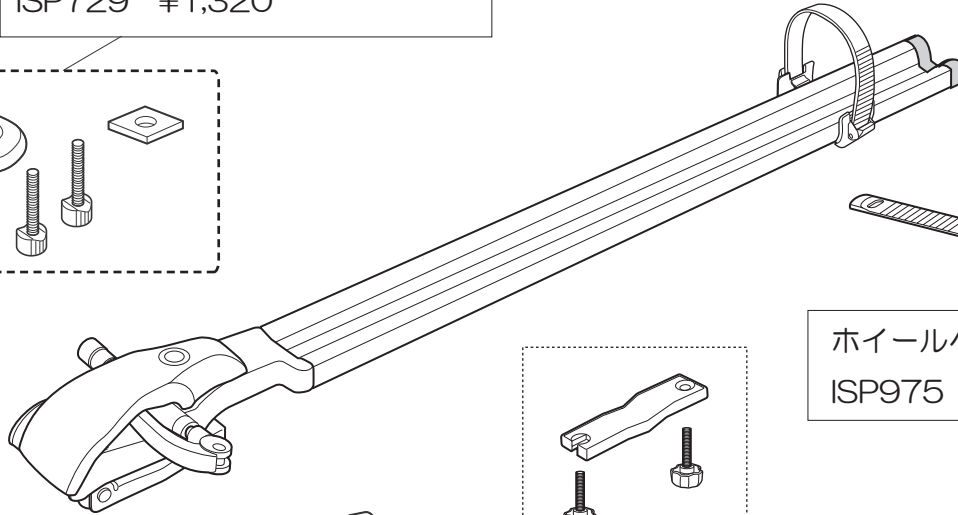

※価格は全て税込（内税）を表示しています。

INA391

フロント側取付セット
(レバー 1 ヶ・ボルト 2 本・ナット 1 ヶ)
ISP729 ¥1,320

ベルトホルダー (1 ヶ)
ISP731 ¥1,870

ホイールベルト (1 本)
ISP975 ¥880

リア側取付セット
(プレート 1 ヶ・ノブボルト 2 本)
ISP730 ¥1,320

クイックレバー (1 ヶ)
ISP728 ¥3,300

ゴムシート (2 枚)
ISP733 ¥330