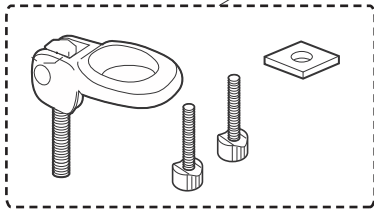

※価格は全て税込（内税）を表示しています。

INA391

フロント側取付セット
(レバー 1 ヶ・ボルト 2 本・ナット 1 ヶ)
ISP729 ¥1,320

ベルトホルダー (1 ヶ)
ISP731 ¥1,870

ホイールベルト (1 本)
ISP975 ¥880

リア側取付セット
(プレート 1 ヶ・ノブボルト 2 本)
ISP730 ¥1,320

クイックレバー (1 ヶ)
ISP728 ¥3,300

ゴムシート (2 枚)
ISP733 ¥330