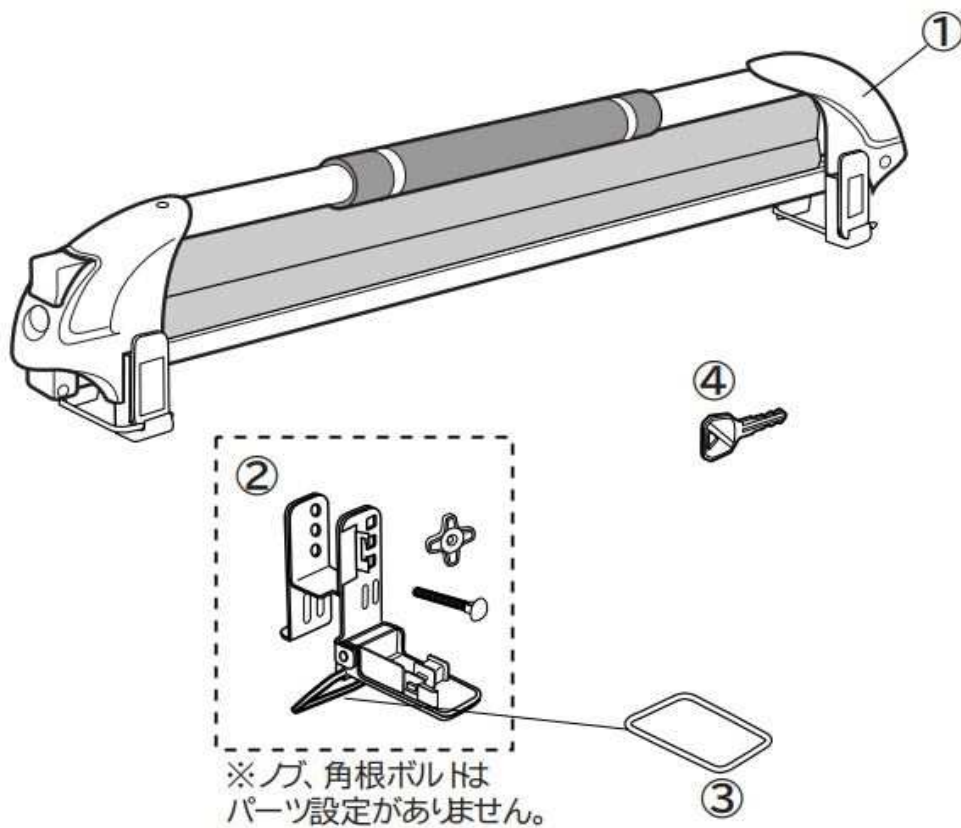

IN926

※価格は全て税込（内税）を表示しています。

	品番	品名	個数	価格
①		IN926 本体1/2ASSY(キー2本付き) キー番号は指定できません	1ヶ	¥7,700
②	ISP697	ホルダーセット (ホルダー、角根ボルト、ノブ各1ヶ)	1セット	¥1,100
③	ISP172	リング	1ヶ	¥330
④		キー(キー番号を指定してください)	1本	¥880