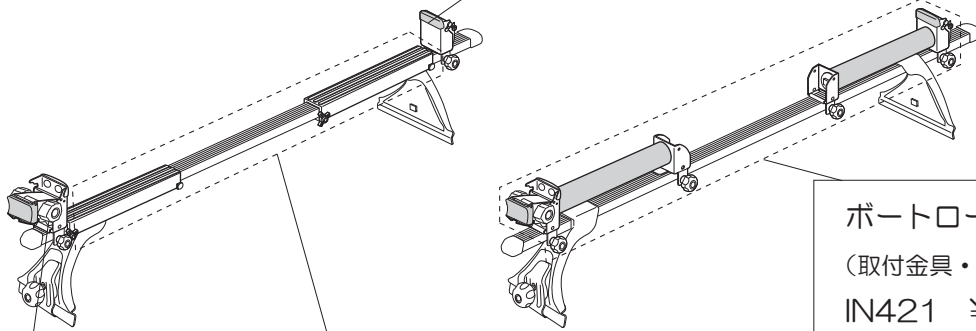

※価格は全て税込（内税）を表示しています。

IN420・IN421

フロントフック
ISP141 ¥6,050

ボートローラー PRO
(取付金具・ベルト 1 本付)
IN421 ¥27,500

フロントラチェット
ISP140 ¥7,700

クッション 2ヶ1組 (固定金具付)
ISP144 ¥4,400

バーカバー (2ヶ1組)
ISP79 ¥262

角根ボルト (2本1組)
ISP313 ¥352

ベルト (1本)
IN411 ¥2,200

ノブ (1ヶ)
ISP511 ¥220

クッション固定金具セット
(クッション固定金具・ボルト・ノブ 各1ヶ)
ISP92 ¥594