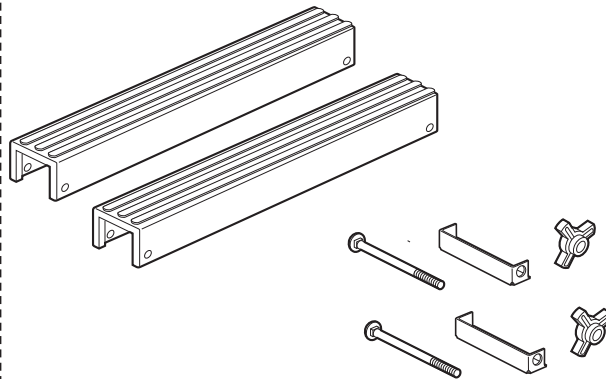

※価格は全て税込（内税）を表示しています。

IN420・IN421

フロントフック
ISP141 ¥6,050

ボートローラー PRO
(取付金具・ベルト 1 本付)
IN421 ¥27,500

フロントラチェット
ISP140 ¥7,700

クッション 2ヶ1組 (固定金具付)
ISP144 ¥4,400

バーカバー (2ヶ1組)
ISP79 ¥262

角根ボルト (2本1組)
ISP313 ¥352

ベルト (1本)
IN411 ¥2,200

ノブ (1ヶ)
ISP511 ¥220

クッション固定金具セット
(クッション固定金具・ボルト・ノブ 各1ヶ)
ISP92 ¥594