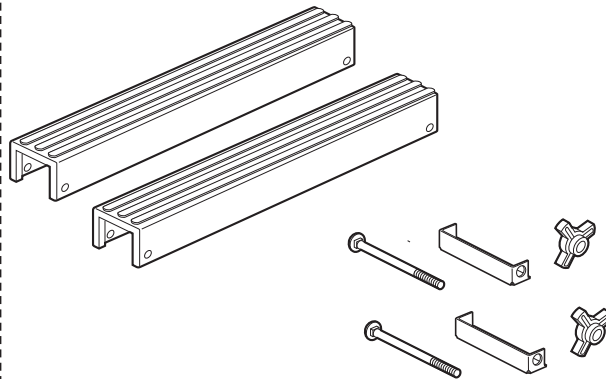

※価格は全て税込（内税）を表示しています。

IN420 ・ IN421

フロントフック
ISP141 ¥6,050

ポートルローラー PRO
(取付金具・ベルト 1 本付)
IN421 ¥27,500

フロントラチェット
ISP140 ¥7,700

クッション 2ヶ1組 (固定金具付)
ISP144 ¥4,400

バーカバー (2ヶ1組)
ISP79 ¥262

角根ボルト (2本1組)
ISP313 ¥352

ベルト (1本)
IN411 ¥2,200

ノブ (1ヶ)
ISP511 ¥220

クッション固定金具セット
(クッション固定金具・ボルト・ノブ 各1ヶ)
ISP92 ¥594