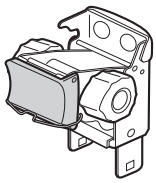

※価格は全て税込（内税）を表示しています。

IN420 ・ IN421

フロントフック
ISP141 ¥6,050

ポートルローラー PRO
(取付金具・ベルト 1 本付)
IN421 ¥27,500

フロントラチェット
ISP140 ¥7,700

クッション 2ヶ1組 (固定金具付)
ISP144 ¥4,400

バーカバー (2ヶ1組)
ISP79 ¥262

角根ボルト (2本1組)
ISP313 ¥352