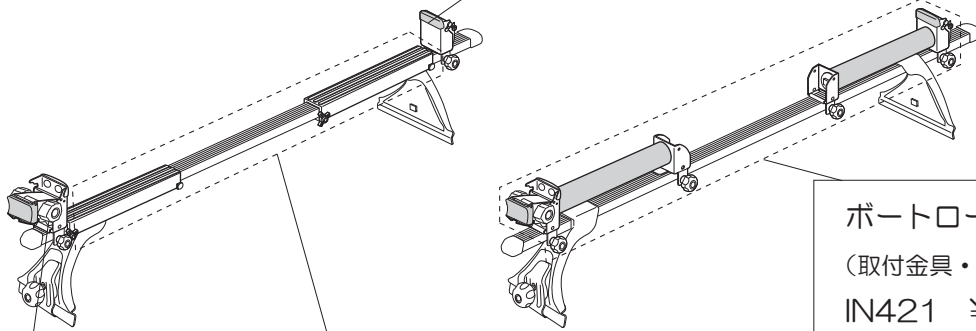

※価格は全て税込（内税）を表示しています。

IN420 ・ IN421

フロントフック
ISP141 ¥6,050

ポートルローラー PRO
(取付金具・ベルト 1 本付)
IN421 ¥27,500

フロントラチェット
ISP140 ¥7,700

クッション 2ヶ1組 (固定金具付)
ISP144 ¥4,400

バーカバー (2ヶ1組)
ISP79 ¥262

角根ボルト (2本1組)
ISP313 ¥352

ベルト (1本)
IN411 ¥2,200

ノブ (1ヶ)
ISP511 ¥220

クッション固定金具セット
(クッション固定金具・ボルト・ノブ 各1ヶ)
ISP92 ¥594